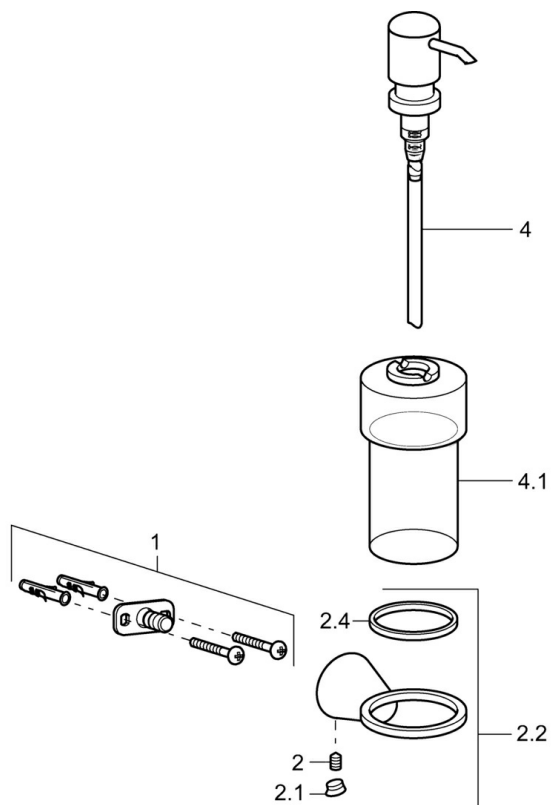

EAN: 4015474207165
static.hansa.com/51300970

- Badezimmer
- Zubehör
- Wandmontage

Technische Daten

Ersatzteile

SP51300970

	Name	Art.-Nr.
1	Befestigungssatz Ausgelaufen	59912081
2	Stift, M5x8 Ausgelaufen	59912082
2.1	Abdeckstopfen Ausgelaufen	59912083
2.2	Wandhalter Ausgelaufen	59913503
4	Lotionspender Ausgelaufen	59912875