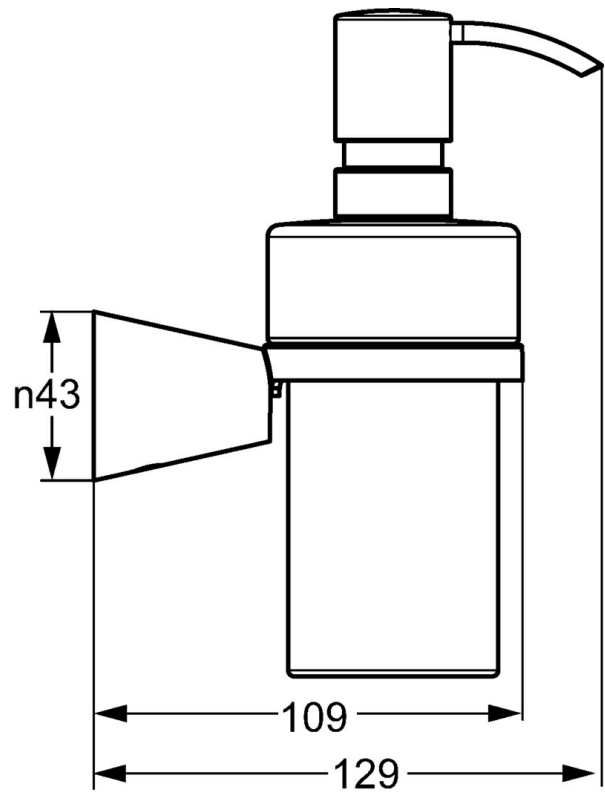

EAN: 4015474207165
static.hansa.com/51300970

- Badezimmer
- Zubehör
- Wandmontage

Technische Daten

Ersatzteile

SP51300970

	Name	Art.-Nr.
1	Befestigungssatz Ausgelaufen	59912081
2	Stift, M5x8 Ausgelaufen	59912082
2.1	Abdeckstopfen Ausgelaufen	59912083
2.2	Wandhalter Ausgelaufen	59913503
4	Lotionspender Ausgelaufen	59912875