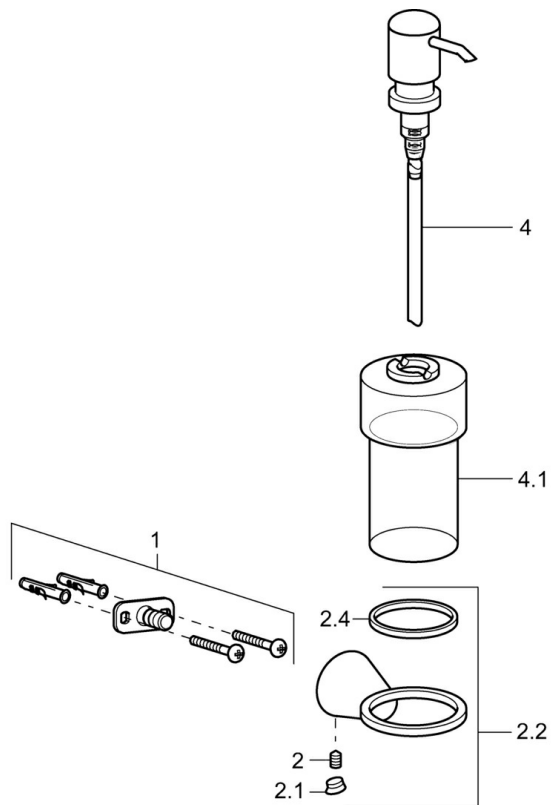

EAN: 4015474207165  
[static.hansa.com/51300970](http://static.hansa.com/51300970)

- Koupelna
- Příslušenství
- Montáž na zeď

### SP51300970

	Název	Kód
1	Upevňovací set Ukončeno	59912081
2	Kolík, M5x8 Ukončeno	59912082
2.1	Vymezovací vložka Ukončeno	59912083
2.2	Držák Ukončeno	59913503
4	Lotion dispenser Ukončeno	59912875