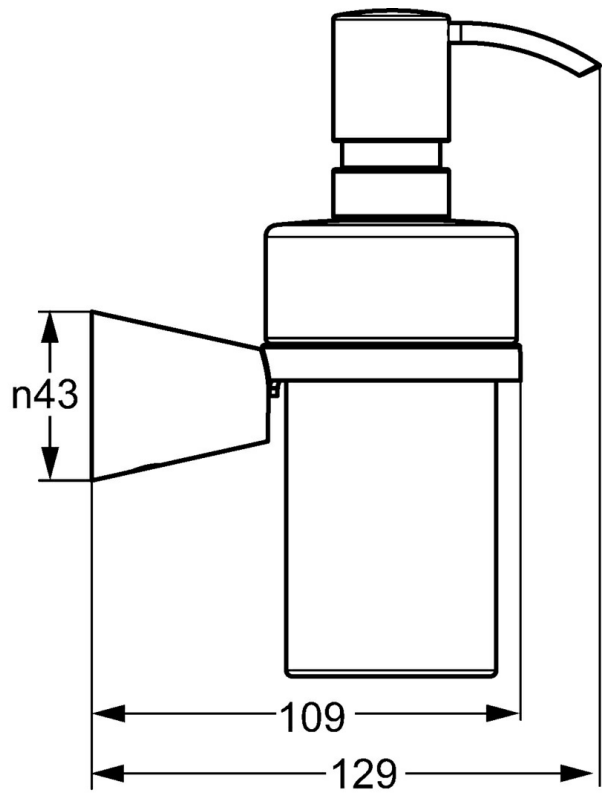

EAN: 4015474207165  
[static.hansa.com/51300970](http://static.hansa.com/51300970)

- Koupelna
- Příslušenství
- Montáž na zeď

### SP51300970

	Název	Kód
1	Upevňovací set Ukončeno	59912081
2	Kolík, M5x8 Ukončeno	59912082
2.1	Vymezovací vložka Ukončeno	59912083
2.2	Držák Ukončeno	59913503
4	Lotion dispenser Ukončeno	59912875