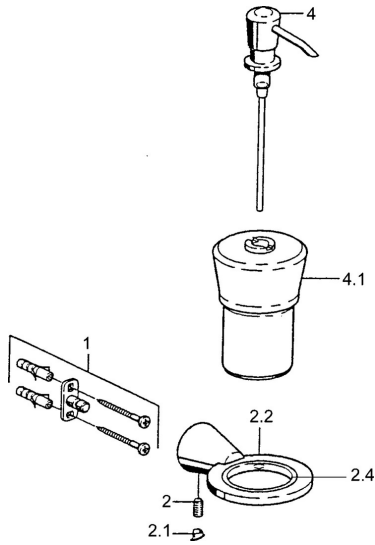

EAN: 4015474023512
static.hansa.com/5130090074

- Kúpeľňa
- Príslušenstvo

- Nástenná montáž

Technické údaje

Náhradné diely

SP51300900

	Názov	Kód
1	Upevňovací set Ukončené	59912081
2	Pin, M5x8 Ukončené	59912082
2.1	Vymedzovacia vložka Ukončené	59912083
2.2	Ukončené	59912086
2.4	Krúžok, d 55 mm Ukončené	59912560
4	Lotion dispenser, (2004-) Ukončené	59911824
4.1	Lotion dispenser Ukončené	59912079