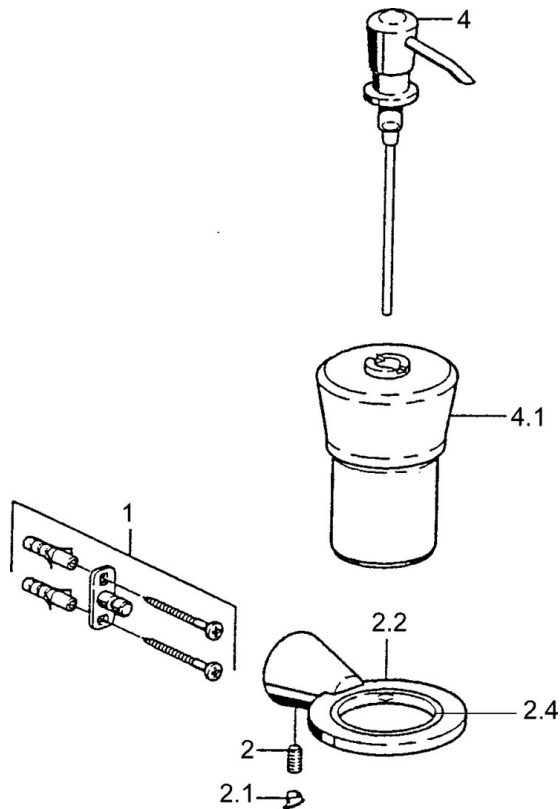

EAN: 4015474023512
static.hansa.com/5130090074

- Kúpeľňa
- Príslušenstvo

- Nástenná montáž

Technické údaje

Náhradné diely

SP51300900

	Názov	Kód
1	Upevňovací set Ukončené	59912081
2	Pin, M5x8 Ukončené	59912082
2.1	Vymedzovacia vložka Ukončené	59912083
2.2	Ukončené	59912086
2.4	Krúžok, d 55 mm Ukončené	59912560
4	Lotion dispenser, (2004-) Ukončené	59911824
4.1	Lotion dispenser Ukončené	59912079