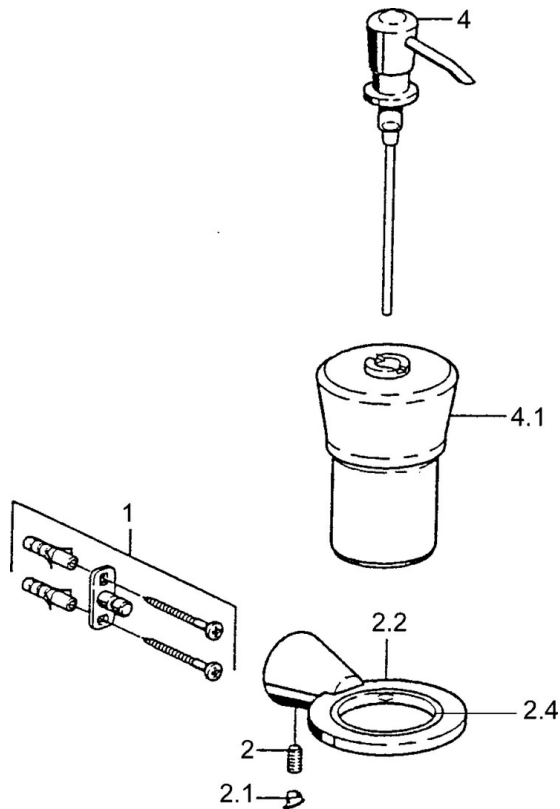

EAN: 4015474023512  
[static.hansa.com/5130090074](http://static.hansa.com/5130090074)

- Bagno
- Accessori

- Montaggio a parete

## Parti di ricambio

### SP51300900

	Nome	Codice
1	Set di fissaggio Fuori produzione	59912081
2	Pin, M5x8 Fuori produzione	59912082
2.1	Spinotto Cromo Fuori produzione	59912083
2.2	Portabicchiere (bicchiere incluso) Cromo Fuori produzione	59912086
2.4	Anello, d 55 mm Fuori produzione	59912560
4	Dispenser sapone liquido, (2004-) Cromo Fuori produzione	59911824
4.1	Dispenser sapone liquido Fuori produzione	59912079