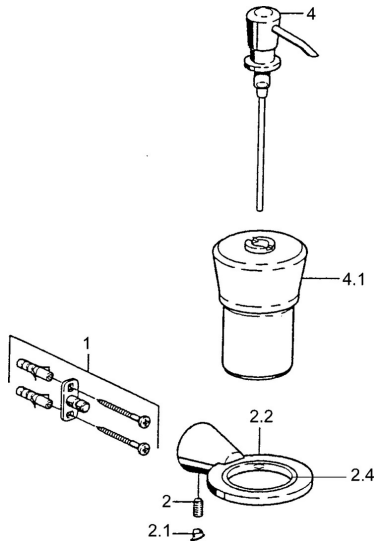

EAN: 4015474023512  
[static.hansa.com/5130090074](http://static.hansa.com/5130090074)

- Bagno
- Accessori

- Montaggio a parete

## Parti di ricambio

### SP51300900

	Nome	Codice
1	Set di fissaggio Fuori produzione	59912081
2	Pin, M5x8 Fuori produzione	59912082
2.1	Spinotto Cromo Fuori produzione	59912083
2.2	Portabicchiere (bicchiere incluso) Cromo Fuori produzione	59912086
2.4	Anello, d 55 mm Fuori produzione	59912560
4	Dispenser sapone liquido, (2004-) Cromo Fuori produzione	59911824
4.1	Dispenser sapone liquido Fuori produzione	59912079