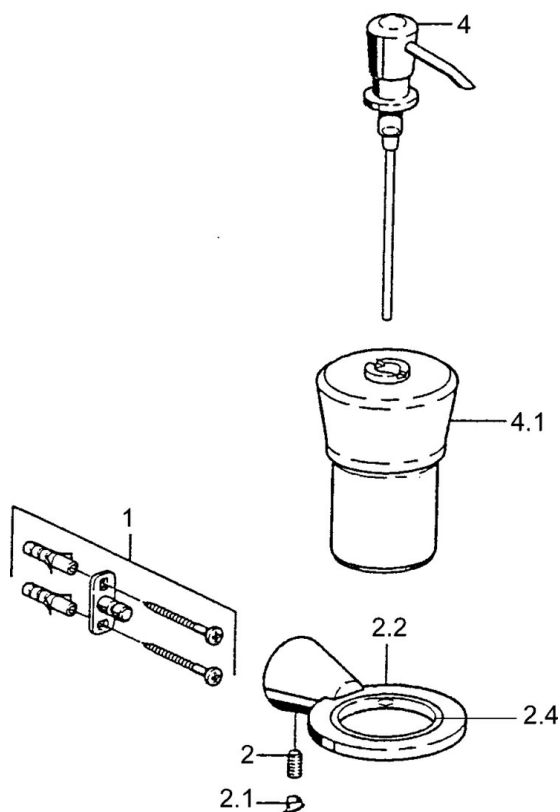

EAN: 4015474023512
static.hansa.com/5130090074

- Koupelna
- Příslušenství

- Montáž na zeď

Technické údaje

Náhradní díly

SP51300900

	Název	Kód
1	Upevňovací set Ukončeno	59912081
2	Kolík, M5x8 Ukončeno	59912082
2.1	Vymezovací vložka Ukončeno	59912083
2.2	Držák kelímku (skleněný kelímek je součástí) Ukončeno	59912086
2.4	Kroužek, d 55 mm Ukončeno	59912560
4	Lotion dispenser, (2004-) Ukončeno	59911824
4.1	Lotion dispenser Ukončeno	59912079