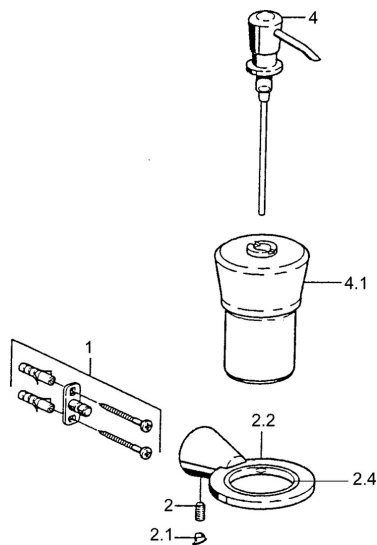

EAN: 4015474023512
static.hansa.com/5130090074

- Koupelna
- Příslušenství

- Montáž na zeď

Technické údaje

Náhradní díly

SP51300900

	Název	Kód
1	Upevňovací set Ukončeno	59912081
2	Kolík, M5x8 Ukončeno	59912082
2.1	Vymezovací vložka Ukončeno	59912083
2.2	Držák kelímku (skleněný kelímek je součástí) Ukončeno	59912086
2.4	Kroužek, d 55 mm Ukončeno	59912560
4	Lotion dispenser, (2004-) Ukončeno	59911824
4.1	Lotion dispenser Ukončeno	59912079