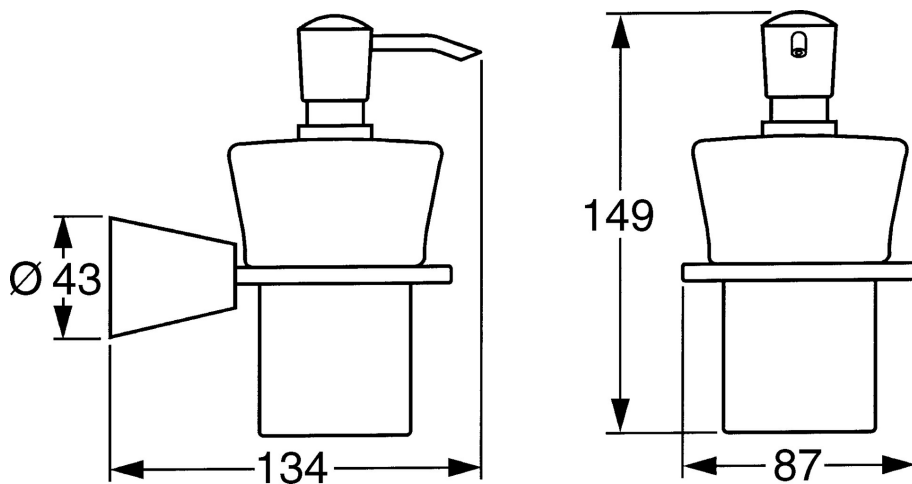

EAN: 4015474023505
static.hansa.com/51300900

- Kúpeľňa
- Príslušenstvo
- Nástenná montáž
- Chróm

Technické údaje

Náhradné diely

SP51300900

	Názov	Kód
1	Upevňovací set Ukončené	59912081
2	Pin, M5x8 Ukončené	59912082
2.1	Vymedzovacia vložka Ukončené	59912083
2.2	Ukončené	59912086
2.4	Krúžok, d 55 mm Ukončené	59912560
4	Lotion dispenser, (2004-) Ukončené	59911824
4.1	Lotion dispenser Ukončené	59912079