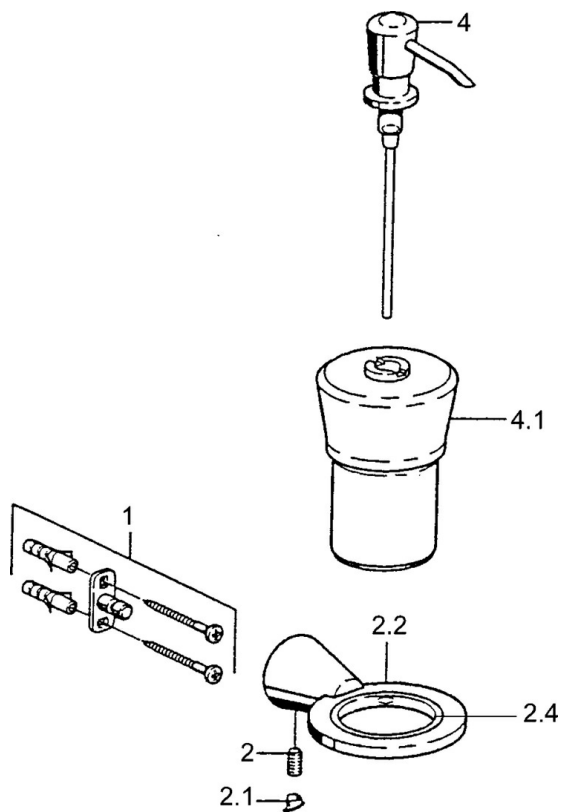

EAN: 4015474023505
static.hansa.com/51300900

- Kúpeľňa
- Príslušenstvo
- Nástenná montáž
- Chróm

Technické údaje

Náhradné diely

SP51300900

	Názov	Kód
1	Upevňovací set Ukončené	59912081
2	Pin, M5x8 Ukončené	59912082
2.1	Vymedzovacia vložka Ukončené	59912083
2.2	Ukončené	59912086
2.4	Krúžok, d 55 mm Ukončené	59912560
4	Lotion dispenser, (2004-) Ukončené	59911824
4.1	Lotion dispenser Ukončené	59912079