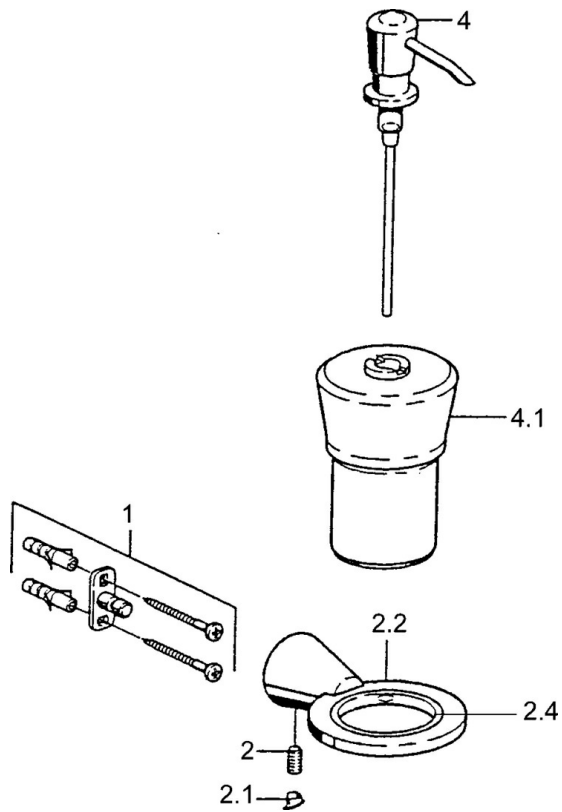

EAN: 4015474023505
static.hansa.com/51300900

- Badkamer
- Hulpuitrustingen
- Wandmontage
- Chroom

Technische gegevens

Reserveonderdelen

SP51300900

	Naam	Code
1	Bevestigingsset Stopgezet	59912081
2	Pin, M5x8 Stopgezet	59912082
2.1	Binnendeel temperatuurhendel Chroom Stopgezet	59912083
2.2	Glashouder Chroom Stopgezet	59912086
2.4	Ring, d 55 mm Stopgezet	59912560
4	Lotion dispenser, (2004-) Chroom Stopgezet	59911824
4.1	Lotion dispenser Stopgezet	59912079