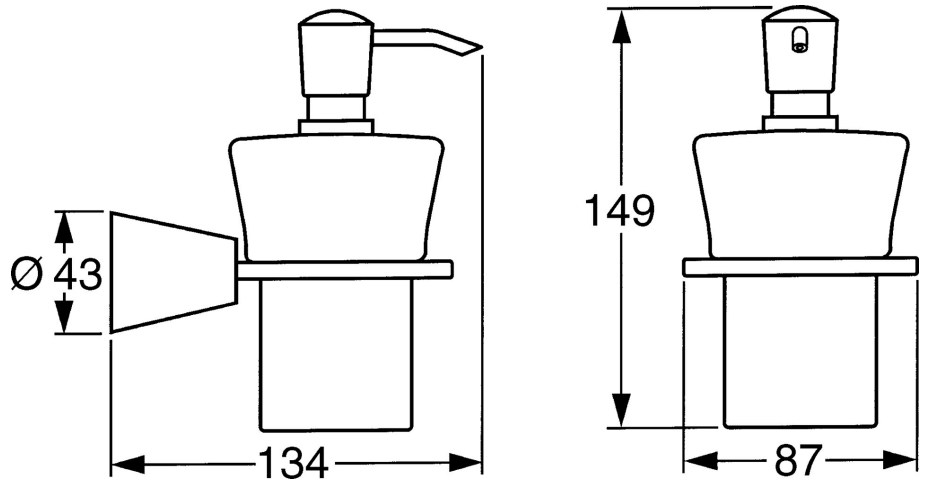

EAN: 4015474023505
static.hansa.com/51300900

- Badkamer
- Hulpuitrustingen
- Wandmontage
- Chroom

Technische gegevens

Reserveonderdelen

SP51300900

	Naam	Code
1	Bevestigingsset Stopgezet	59912081
2	Pin, M5x8 Stopgezet	59912082
2.1	Binnendeel temperatuurhendel Chroom Stopgezet	59912083
2.2	Glashouder Chroom Stopgezet	59912086
2.4	Ring, d 55 mm Stopgezet	59912560
4	Lotion dispenser, (2004-) Chroom Stopgezet	59911824
4.1	Lotion dispenser Stopgezet	59912079