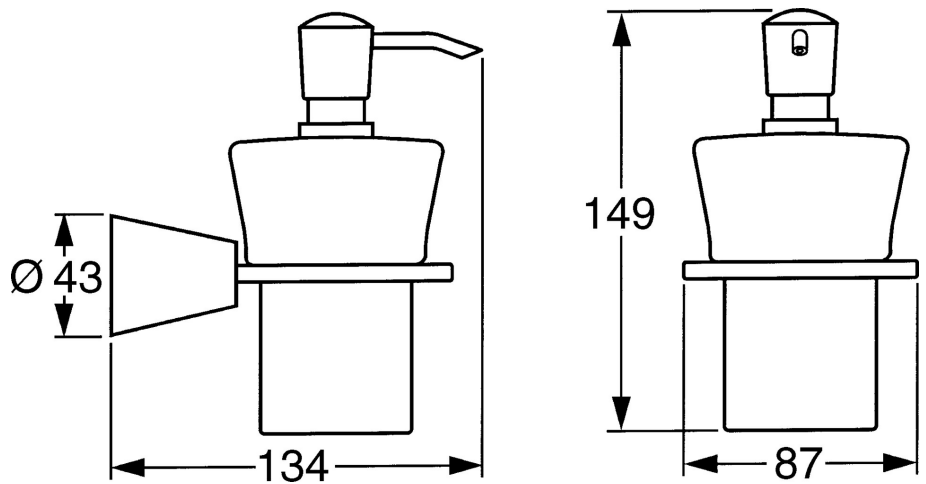

EAN: 4015474023505
static.hansa.com/51300900

- Bagno
- Accessori
- Montaggio a parete
- Cromo

Dati tecnici

Parti di ricambio

SP51300900

	Nome	Codice
1	Set di fissaggio Fuori produzione	59912081
2	Pin, M5x8 Fuori produzione	59912082
2.1	Spinotto Cromo Fuori produzione	59912083
2.2	Portabicchiere (bicchiere incluso) Cromo Fuori produzione	59912086
2.4	Anello, d 55 mm Fuori produzione	59912560
4	Dispenser sapone liquido, (2004-) Cromo Fuori produzione	59911824
4.1	Dispenser sapone liquido Fuori produzione	59912079