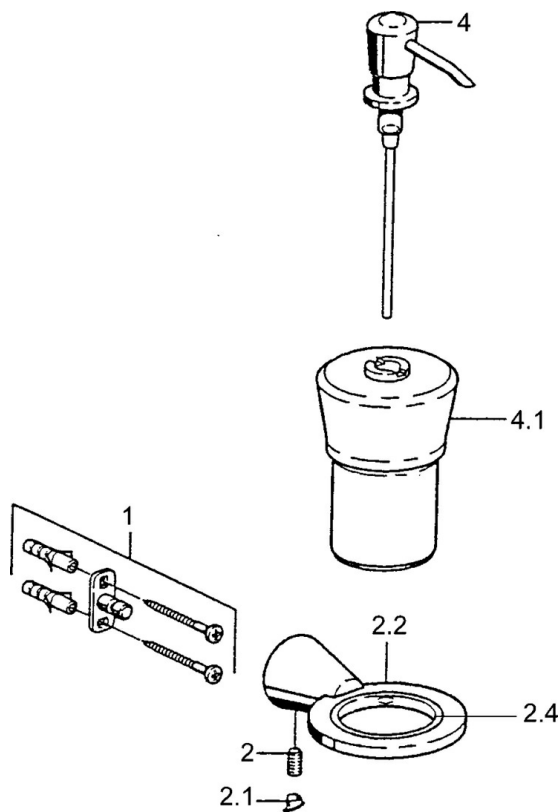

EAN: 4015474023505
static.hansa.com/51300900

- Bagno
- Accessori
- Montaggio a parete
- Cromo

Dati tecnici

Parti di ricambio

SP51300900

	Nome	Codice
1	Set di fissaggio Fuori produzione	59912081
2	Pin, M5x8 Fuori produzione	59912082
2.1	Spinotto Cromo Fuori produzione	59912083
2.2	Portabicchiere (bicchiere incluso) Cromo Fuori produzione	59912086
2.4	Anello, d 55 mm Fuori produzione	59912560
4	Dispenser sapone liquido, (2004-) Cromo Fuori produzione	59911824
4.1	Dispenser sapone liquido Fuori produzione	59912079