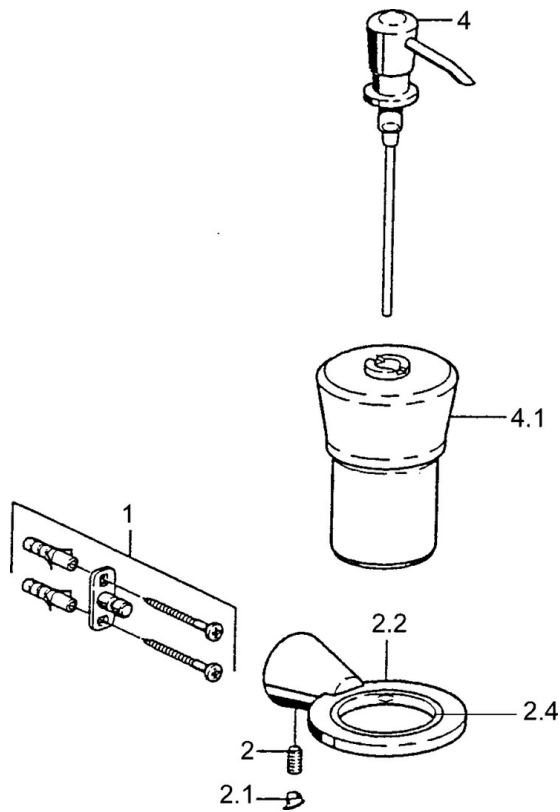

EAN: 4015474023505
static.hansa.com/51300900

- Badezimmer
- Zubehör
- Wandmontage
- Chrom

Technische Daten

Ersatzteile

SP51300900

	Name	Art.-Nr.
1	Befestigungssatz Ausgelaufen	59912081
2	Stift, M5x8 Ausgelaufen	59912082
2.1	Abdeckstopfen Ausgelaufen	59912083
2.2	Glashalter (Glas inkl.) Ausgelaufen	59912086
2.4	Ring, d 55 mm Ausgelaufen	59912560
4	Lotionspender, (2004-) Ausgelaufen	59911824
4.1	Lotionspender Ausgelaufen	59912079