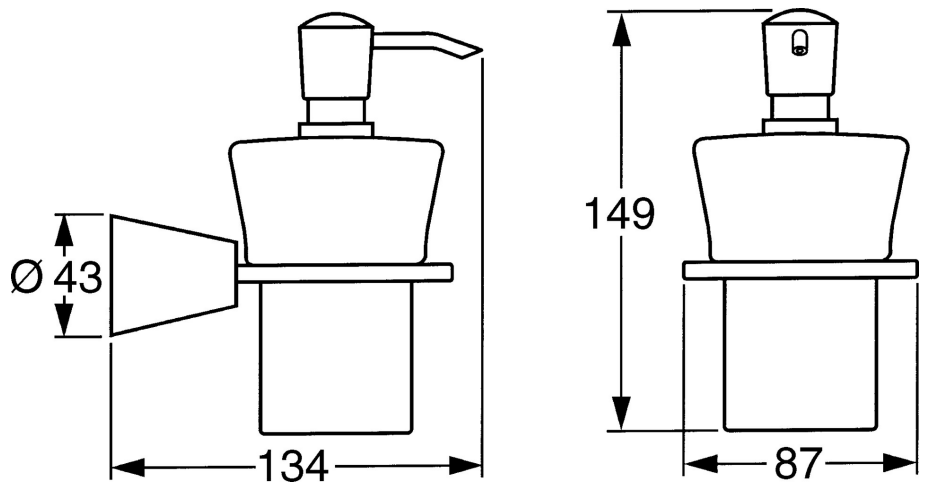

EAN: 4015474023505
static.hansa.com/51300900

- Badezimmer
- Zubehör
- Wandmontage
- Chrom

Technische Daten

Ersatzteile

SP51300900

	Name	Art.-Nr.
1	Befestigungssatz Ausgelaufen	59912081
2	Stift, M5x8 Ausgelaufen	59912082
2.1	Abdeckstopfen Ausgelaufen	59912083
2.2	Glashalter (Glas inkl.) Ausgelaufen	59912086
2.4	Ring, d 55 mm Ausgelaufen	59912560
4	Lotionspender, (2004-) Ausgelaufen	59911824
4.1	Lotionspender Ausgelaufen	59912079