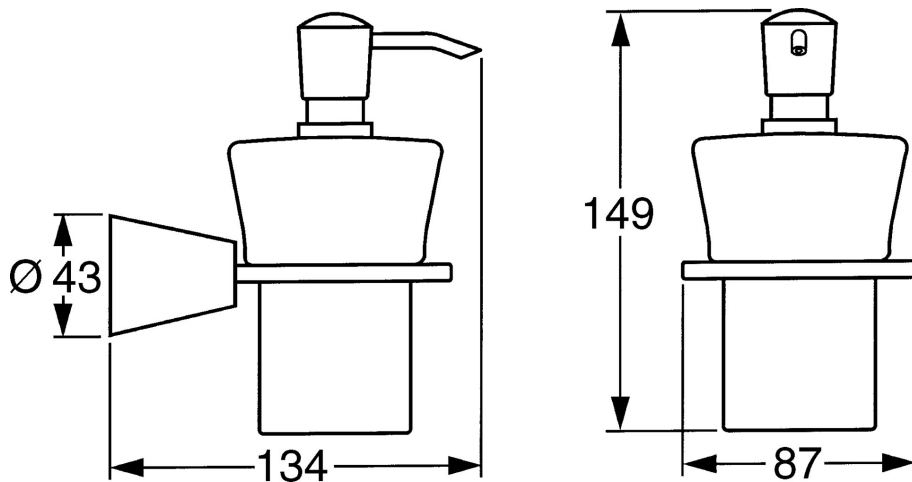

EAN: 4015474023505
static.hansa.com/51300900

- Koupelna
- Příslušenství
- Montáž na zeď
- Chrom

Technické údaje

Náhradní díly

SP51300900

	Název	Kód
1	Upevňovací set Ukončeno	59912081
2	Kolík, M5x8 Ukončeno	59912082
2.1	Vymezovací vložka Ukončeno	59912083
2.2	Držák kelímku (skleněný kelímek je součástí) Ukončeno	59912086
2.4	Kroužek, d 55 mm Ukončeno	59912560
4	Lotion dispenser, (2004-) Ukončeno	59911824
4.1	Lotion dispenser Ukončeno	59912079