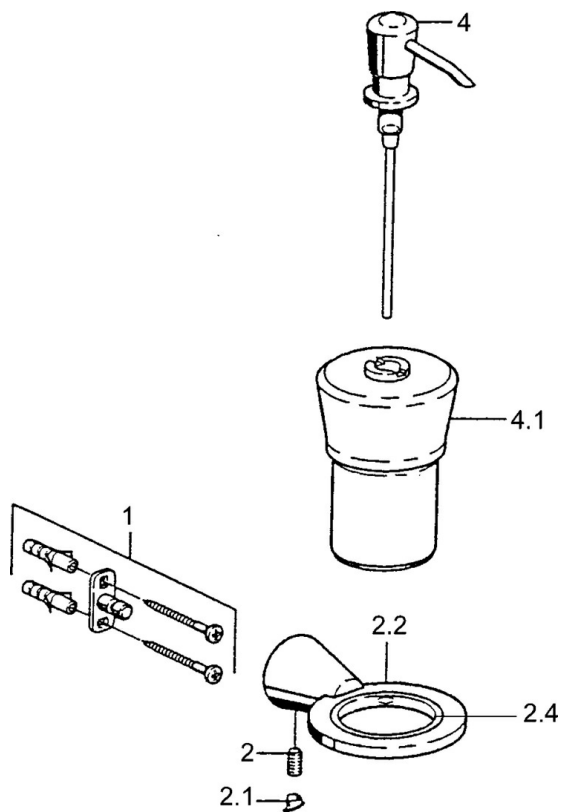

EAN: 4015474023505
static.hansa.com/51300900

- Koupelna
- Příslušenství
- Montáž na zeď
- Chrom

Technické údaje

Náhradní díly

SP51300900

	Název	Kód
1	Upevňovací set Ukončeno	59912081
2	Kolík, M5x8 Ukončeno	59912082
2.1	Vymezovací vložka Ukončeno	59912083
2.2	Držák kelímku (skleněný kelímek je součástí) Ukončeno	59912086
2.4	Kroužek, d 55 mm Ukončeno	59912560
4	Lotion dispenser, (2004-) Ukončeno	59911824
4.1	Lotion dispenser Ukončeno	59912079