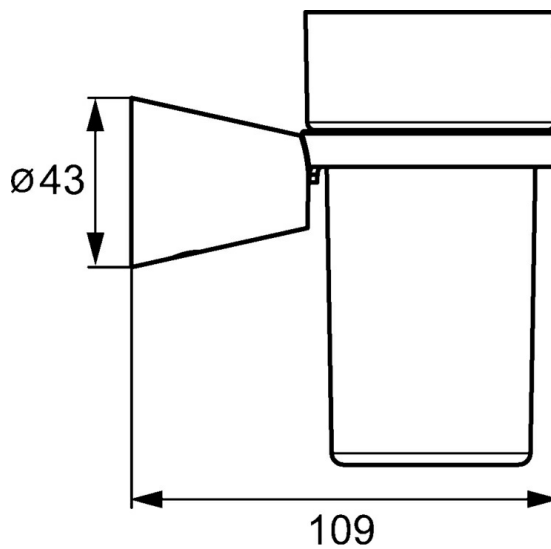

EAN: 4015474207141
static.hansa.com/51290970

- Kúpeľňa
- Príslušenstvo
- Nástenná montáž

Technické údaje

Náhradné diely

SP51290970

	Názov	Kód
1	Upevňovací set Ukončené	59912081
2	Pin, M5x8 Ukončené	59912082
2.1	Vymedzovacia vložka Ukončené	59912083
2.2	Držiak Ukončené	59913503
3	Ukončené	59912577