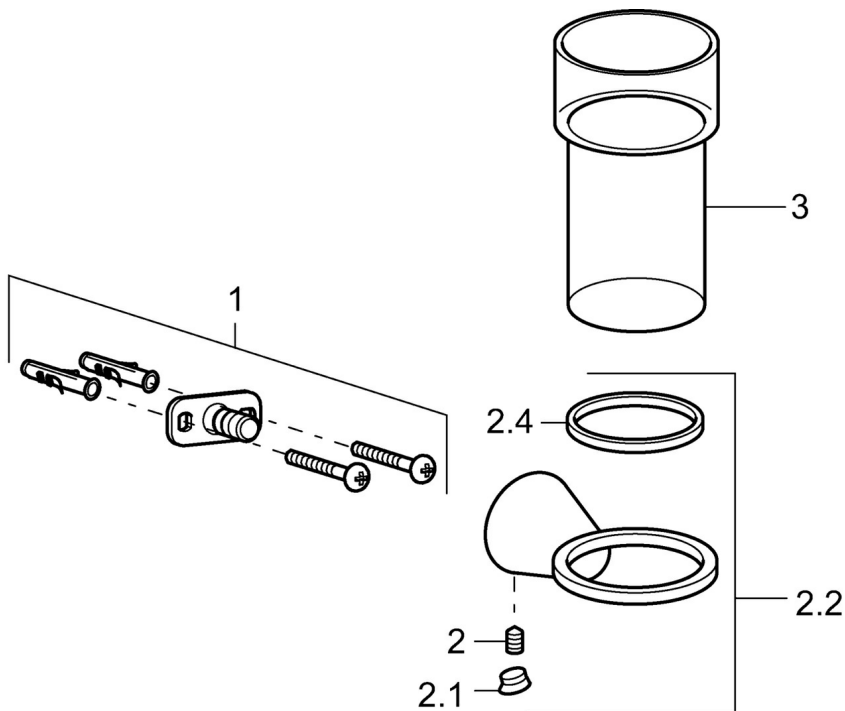

EAN: 4015474207141
static.hansa.com/51290970

- Kúpeľňa
- Príslušenstvo
- Nástenná montáž

Technické údaje

Náhradné diely

SP51290970

	Názov	Kód
1	Upevňovací set Ukončené	59912081
2	Pin, M5x8 Ukončené	59912082
2.1	Vymedzovacia vložka Ukončené	59912083
2.2	Držiak Ukončené	59913503
3	Ukončené	59912577