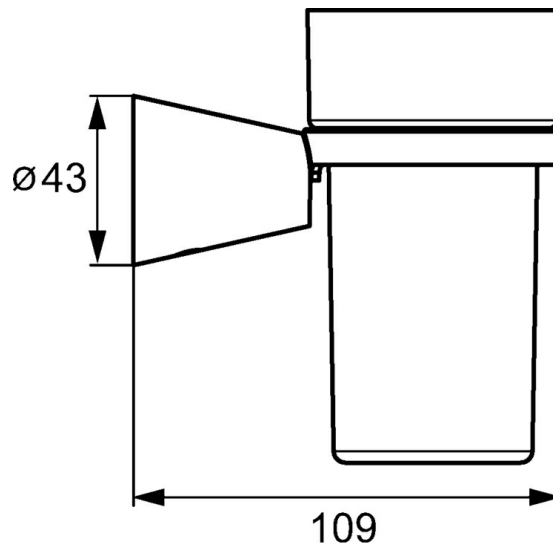

Dati tecnici