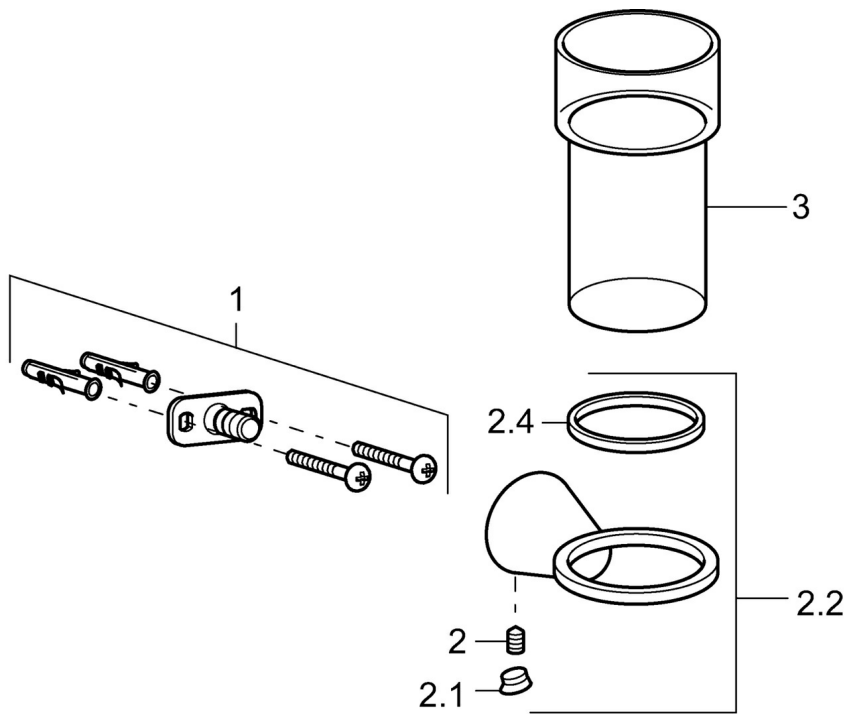

EAN: 4015474207141  
[static.hansa.com/51290970](http://static.hansa.com/51290970)

- Bagno
- Accessori
- Montaggio a parete

## Dati tecnici

## Parti di ricambio

### SP51290970

	Nome	Codice
1	Set di fissaggio Fuori produzione	59912081
2	Pin, M5x8 Fuori produzione	59912082
2.1	Spinotto Cromo Fuori produzione	59912083
2.2	Supporto a muro Cromo Fuori produzione	59913503
3	Bicchiera Fuori produzione	59912577