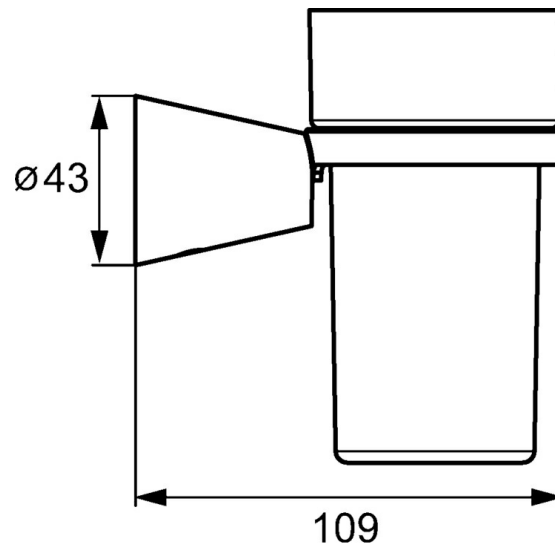

Technische Daten