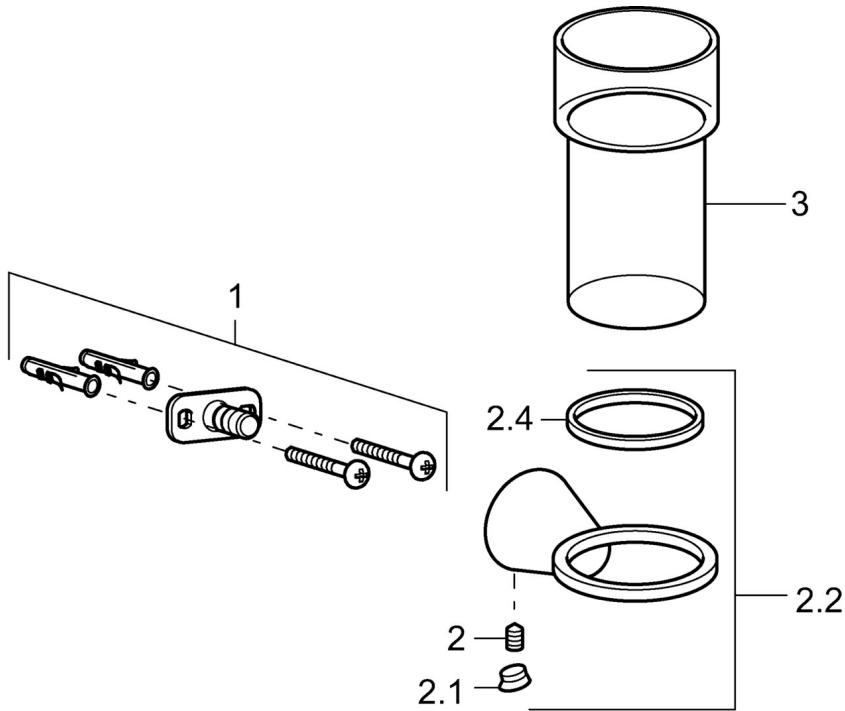

EAN: 4015474207141  
[static.hansa.com/51290970](https://static.hansa.com/51290970)

- Badezimmer
- Wandmontage
- Zubehör

## Ersatzteile

### SP51290970

	Name	Art.-Nr.
1	Befestigungssatz Ausgelaufen	59912081
2	Stift, M5x8 Ausgelaufen	59912082
2.1	Abdeckstopfen Ausgelaufen	59912083
2.2	Wandhalter Ausgelaufen	59913503
3	Glas Ausgelaufen	59912577