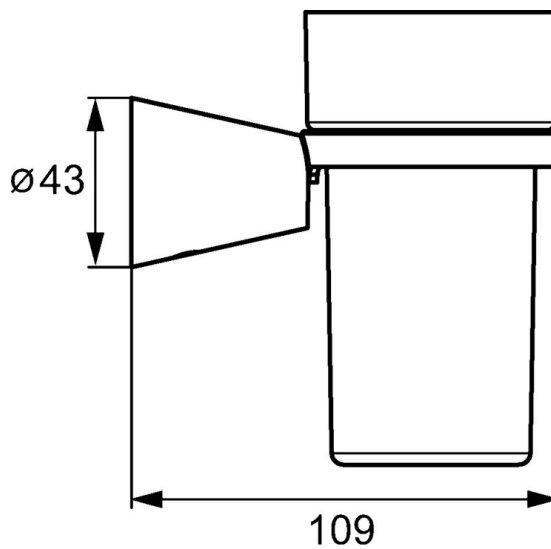

EAN: 4015474207141
static.hansa.com/51290970

- Koupelna
- Příslušenství
- Montáž na zeď

Technické údaje

Náhradní díly

SP51290970

	Název	Kód
1	Upevňovací set Ukončeno	59912081
2	Kolík, M5x8 Ukončeno	59912082
2.1	Vymezovací vložka Ukončeno	59912083
2.2	Držák Ukončeno	59913503
3	Sklo Ukončeno	59912577