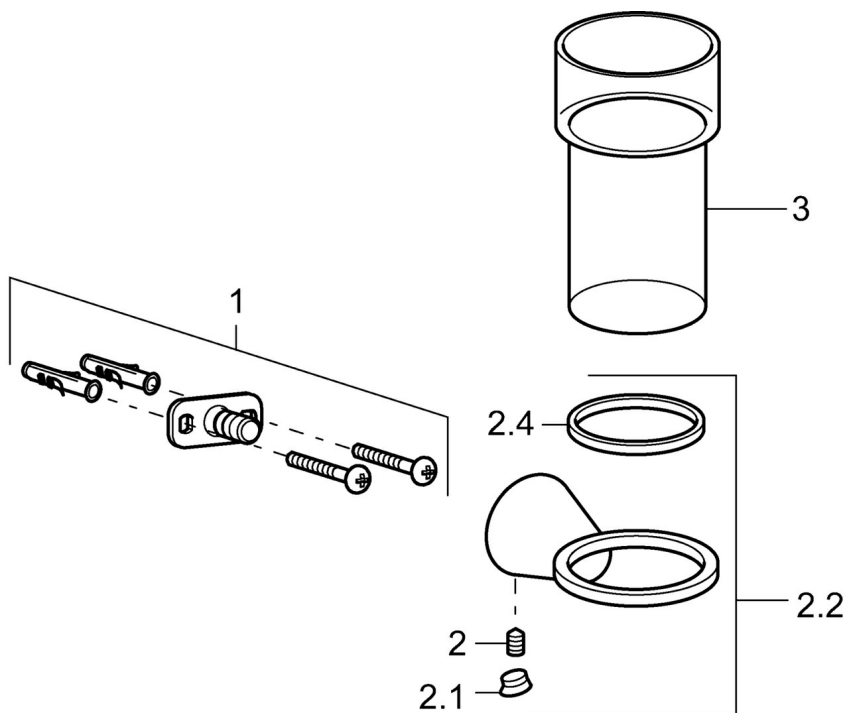

EAN: 4015474207141
static.hansa.com/51290970

- Koupelna
- Příslušenství
- Montáž na zeď

Technické údaje

Náhradní díly

SP51290970

	Název	Kód
1	Upevňovací set Ukončeno	59912081
2	Kolík, M5x8 Ukončeno	59912082
2.1	Vymezovací vložka Ukončeno	59912083
2.2	Držák Ukončeno	59913503
3	Sklo Ukončeno	59912577