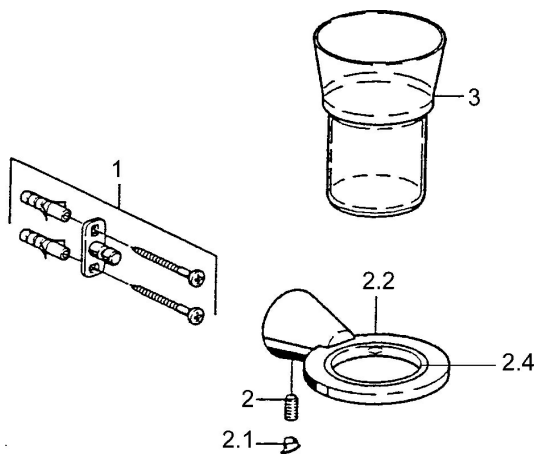

EAN: 4015474023482
static.hansa.com/5129090074