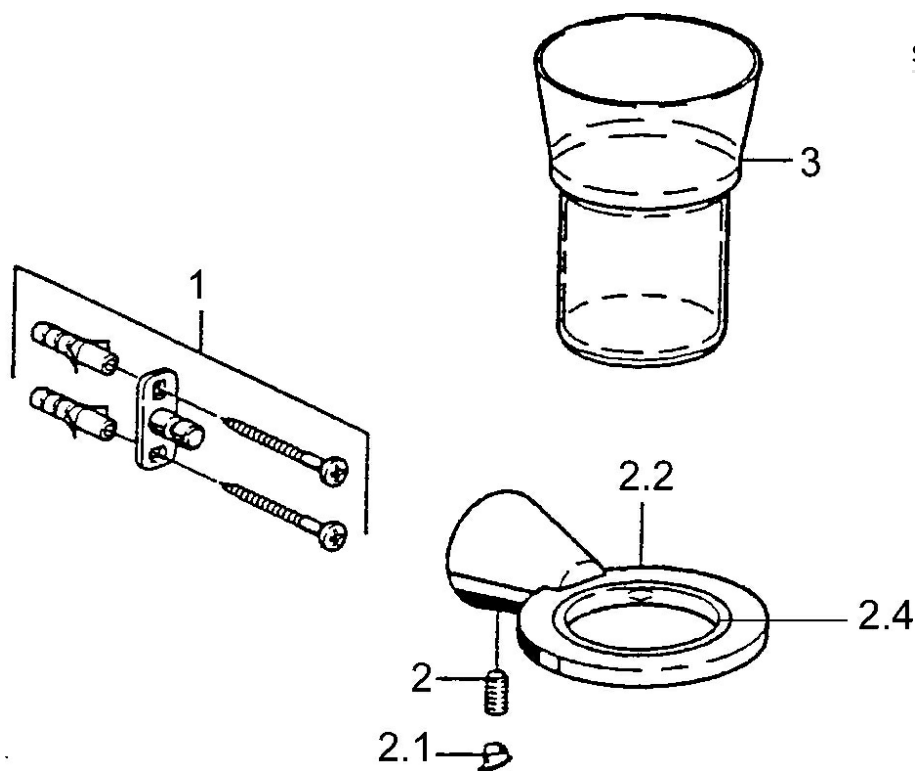

### SP51290900

Názov	Kód
1 Upevňovací set Ukončené	59912081
2 Pin, M5x8 Ukončené	59912082
2.1 Vymedzovacia vložka Ukončené	59912083
2.2 Ukončené	59912086
2.4 Krúžok, d 55 mm Ukončené	59912560