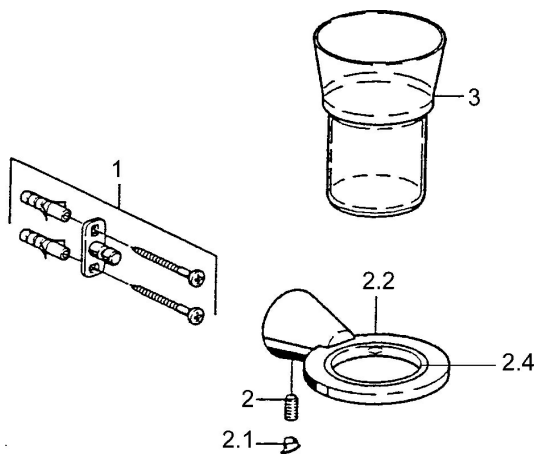

EAN: 4015474023482
static.hansa.com/5129090074

- Bagno
- Accessori

- Montaggio a parete

Dati tecnici

Parti di ricambio

SP51290900

	Nome	Codice
1	Set di fissaggio Fuori produzione	59912081
2	Pin, M5x8 Fuori produzione	59912082
2.1	Spinotto Cromo Fuori produzione	59912083
2.2	Portabicchiere (bicchiere incluso) Cromo Fuori produzione	59912086
2.4	Anello, d 55 mm Fuori produzione	59912560