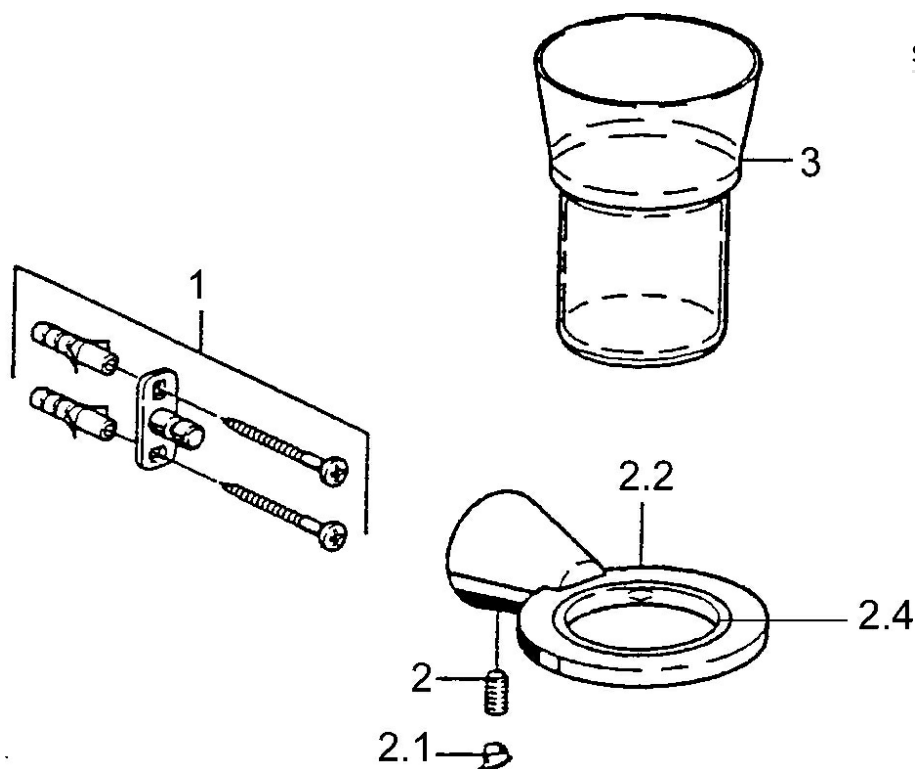

EAN: 4015474023482
static.hansa.com/5129090074

- Bagno
- Accessori

- Montaggio a parete

Dati tecnici

Parti di ricambio

SP51290900

	Nome	Codice
1	Set di fissaggio Fuori produzione	59912081
2	Pin, M5x8 Fuori produzione	59912082
2.1	Spinotto Cromo Fuori produzione	59912083
2.2	Portabicchiere (bicchiere incluso) Cromo Fuori produzione	59912086
2.4	Anello, d 55 mm Fuori produzione	59912560