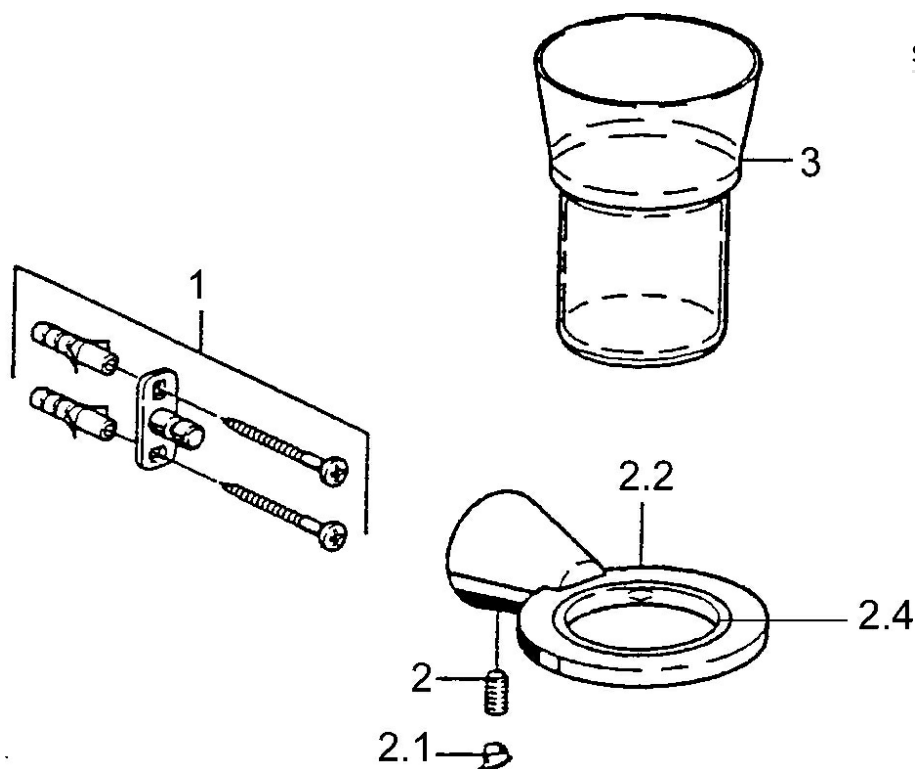

EAN: 4015474023482
static.hansa.com/5129090074

- Koupelna
- Příslušenství

- Montáž na zeď

Technické údaje

Náhradní díly

SP51290900

Název	Kód
1 Upevňovací set Ukončeno	59912081
2 Kolík, M5x8 Ukončeno	59912082
2.1 Vymezovací vložka Ukončeno	59912083
2.2 Držák kelímku (skleněný kelímek je součástí) Ukončeno	59912086
2.4 Kroužek, d 55 mm Ukončeno	59912560