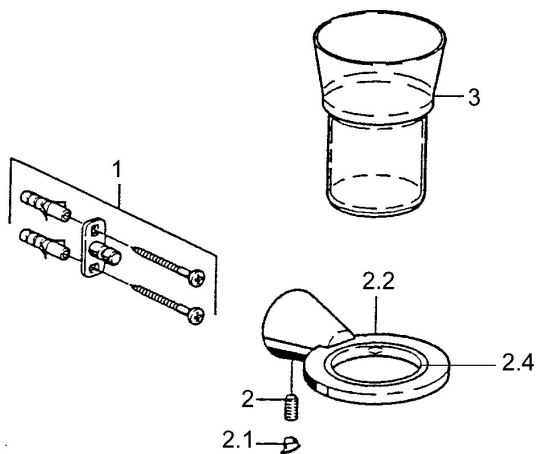

EAN: 4015474023482
static.hansa.com/5129090074

- Koupelna
- Příslušenství

- Montáž na zeď

Technické údaje

Náhradní díly

SP51290900

Název	Kód
1 Upevňovací set Ukončeno	59912081
2 Kolík, M5x8 Ukončeno	59912082
2.1 Vymezovací vložka Ukončeno	59912083
2.2 Držák kelímku (skleněný kelímek je součástí) Ukončeno	59912086
2.4 Kroužek, d 55 mm Ukončeno	59912560