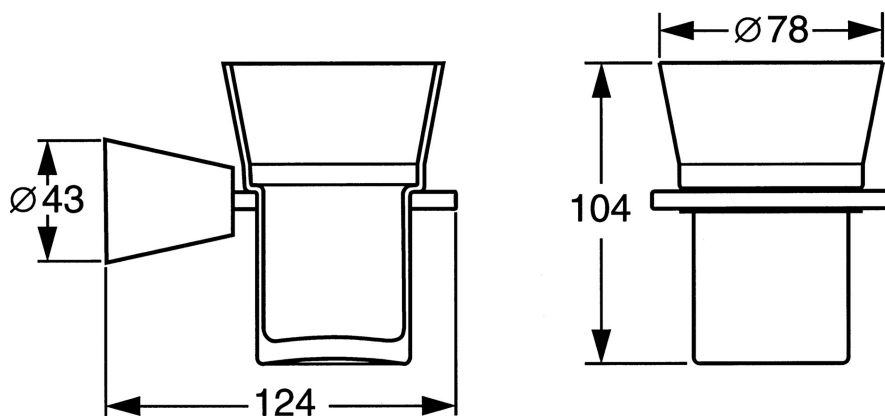

EAN: 4015474023499
static.hansa.com/51290900

- Kúpeľňa
- Príslušenstvo
- Nástenná montáž
- Chróm

Technické údaje

Náhradné diely

SP51290900

Názov	Kód
1 Upevňovací set Ukončené	59912081
2 Pin, M5x8 Ukončené	59912082
2.1 Vymedzovacia vložka Ukončené	59912083
2.2 Ukončené	59912086
2.4 Krúžok, d 55 mm Ukončené	59912560