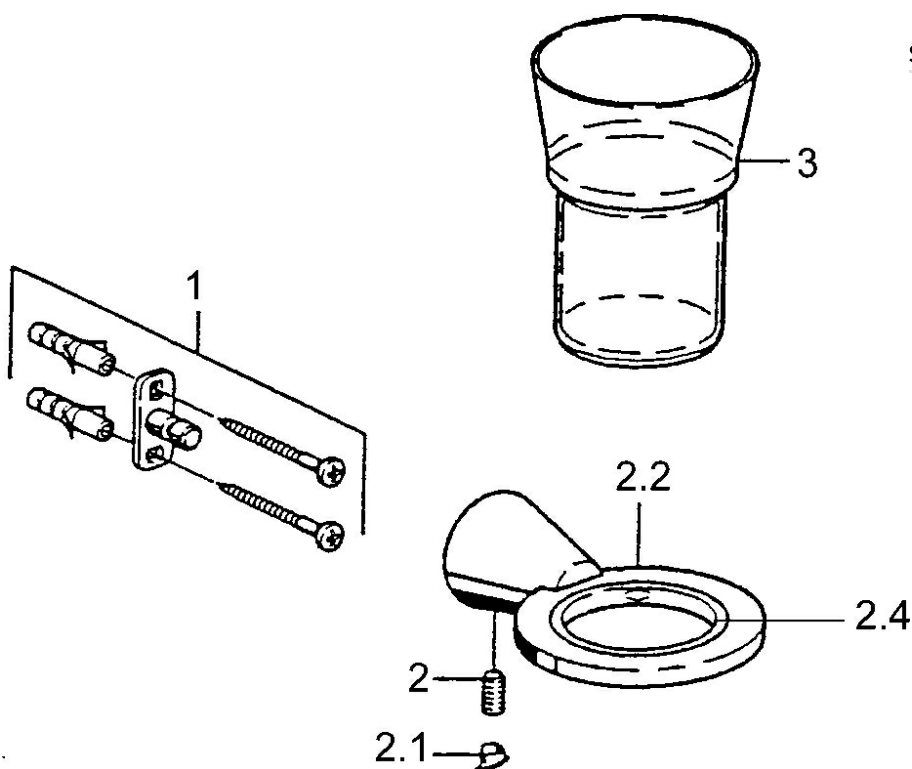

EAN: 4015474023499  
[static.hansa.com/51290900](http://static.hansa.com/51290900)

- Kúpeľňa
- Príslušenstvo
- Nástenná montáž
- Chróm

#### SP51290900

Názov	Kód
1 Upevňovací set Ukončené	59912081
2 Pin, M5x8 Ukončené	59912082
2.1 Vymedzovacia vložka Ukončené	59912083
2.2 Ukončené	59912086
2.4 Krúžok, d 55 mm Ukončené	59912560