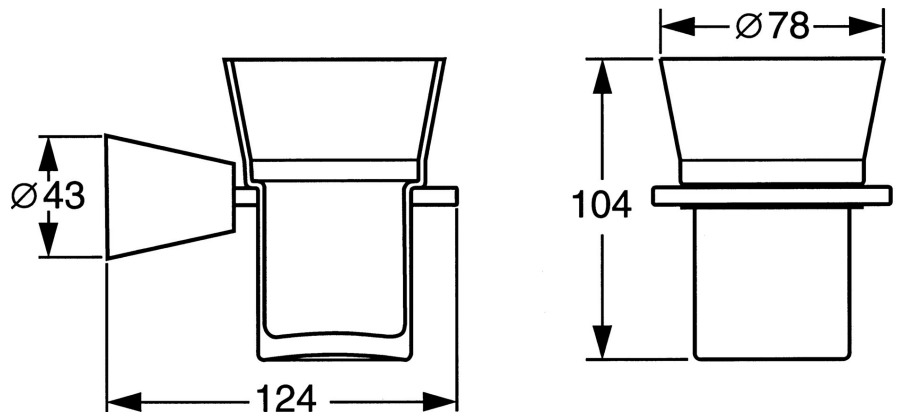

EAN: 4015474023499  
[static.hansa.com/51290900](http://static.hansa.com/51290900)

- Badkamer
- Hulpuitrustingen
- Wandmontage
- Chroom

### Technische gegevens

#### SP51290900

	Naam	Code
1	Bevestigingsset Stopgezet	59912081
2	Pin, M5x8 Stopgezet	59912082
2.1	Binnendeel temperatuurhendel Chroom Stopgezet	59912083
2.2	Glashouder Chroom Stopgezet	59912086
2.4	Ring, d 55 mm Stopgezet	59912560