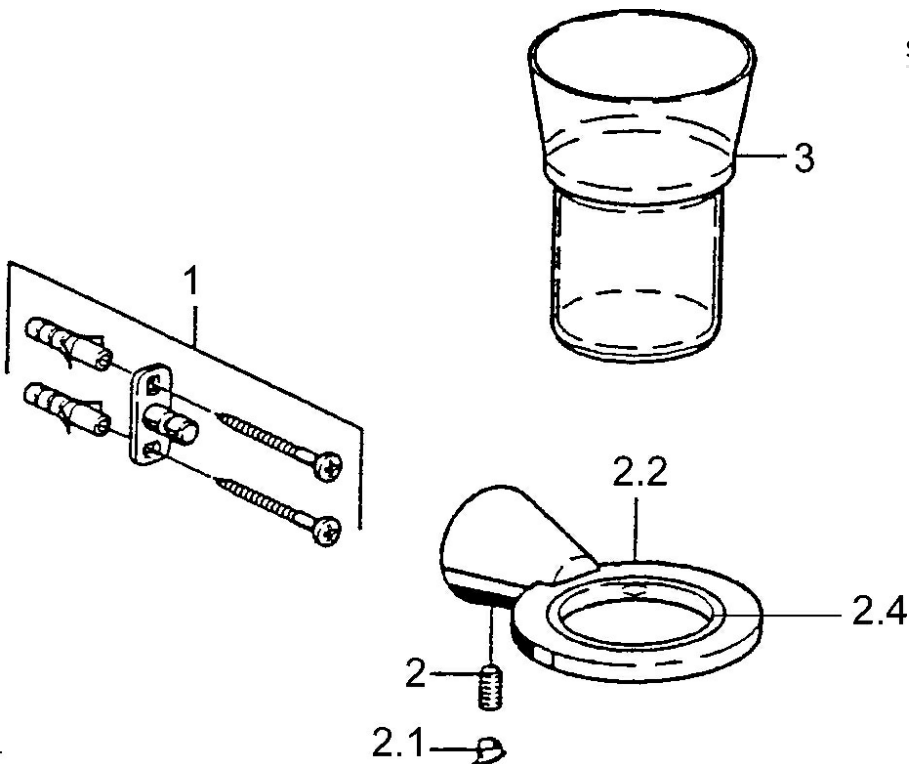

EAN: 4015474023499  
[static.hansa.com/51290900](http://static.hansa.com/51290900)

- Badkamer
- Hulpuitrustingen
- Wandmontage
- Chroom

### Technische gegevens

### Reserveonderdelen

#### SP51290900

	Naam	Code
1	Bevestigingsset Stopgezet	59912081
2	Pin, M5x8 Stopgezet	59912082
2.1	Binnendeel temperatuurhendel Chroom Stopgezet	59912083
2.2	Glashouder Chroom Stopgezet	59912086
2.4	Ring, d 55 mm Stopgezet	59912560