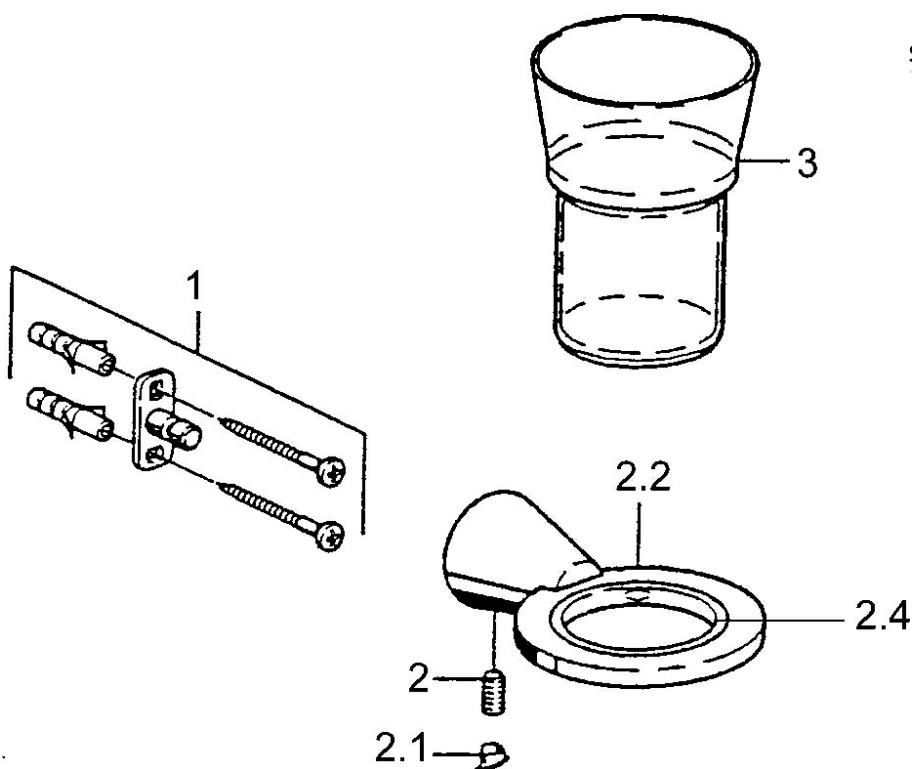

EAN: 4015474023499
static.hansa.com/51290900

- Bagno
- Accessori
- Montaggio a parete
- Cromo

Dati tecnici

Parti di ricambio

SP51290900

	Nome	Codice
1	Set di fissaggio Fuori produzione	59912081
2	Pin, M5x8 Fuori produzione	59912082
2.1	Spinotto Cromo Fuori produzione	59912083
2.2	Portabicchiere (bicchiere incluso) Cromo Fuori produzione	59912086
2.4	Anello, d 55 mm Fuori produzione	59912560