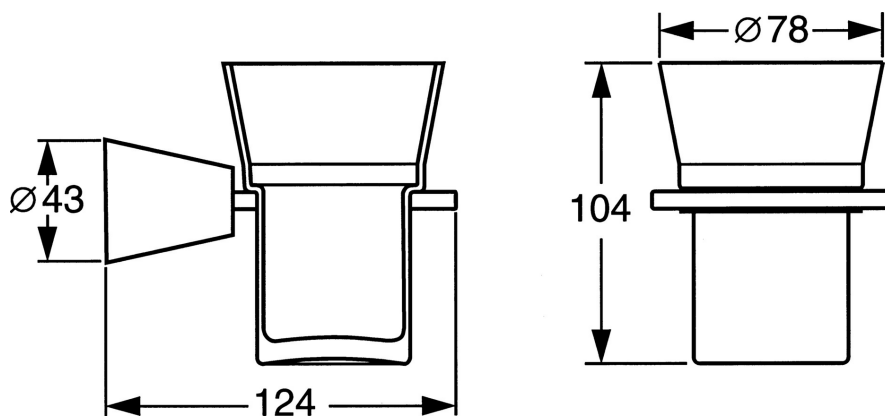

EAN: 4015474023499
static.hansa.com/51290900

- Bagno
- Accessori
- Montaggio a parete
- Cromo

Dati tecnici

Parti di ricambio

SP51290900

	Nome	Codice
1	Set di fissaggio Fuori produzione	59912081
2	Pin, M5x8 Fuori produzione	59912082
2.1	Spinotto Cromo Fuori produzione	59912083
2.2	Portabicchiere (bicchiere incluso) Cromo Fuori produzione	59912086
2.4	Anello, d 55 mm Fuori produzione	59912560