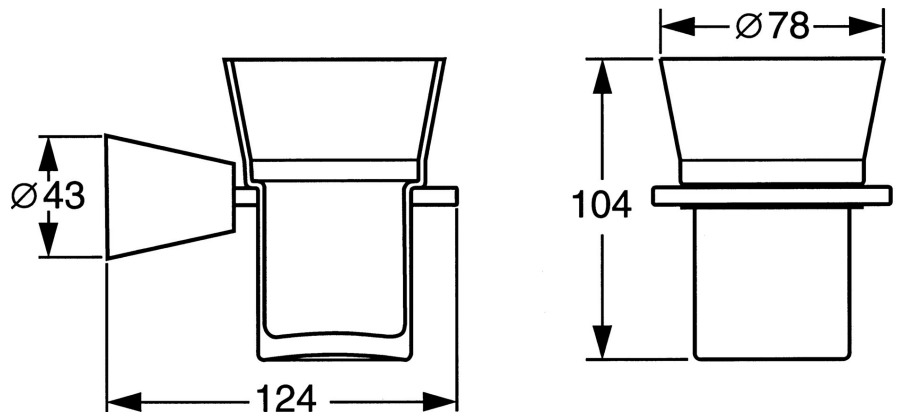

EAN: 4015474023499  
[static.hansa.com/51290900](http://static.hansa.com/51290900)

- Badezimmer
- Zubehör
- Wandmontage
- Chrom

### Technische Daten

#### SP51290900

	Name	Art.-Nr.
1	Befestigungssatz Ausgelaufen	59912081
2	Stift, M5x8 Ausgelaufen	59912082
2.1	Abdeckstopfen Ausgelaufen	59912083
2.2	Glashalter (Glas inkl.) Ausgelaufen	59912086
2.4	Ring, d 55 mm Ausgelaufen	59912560