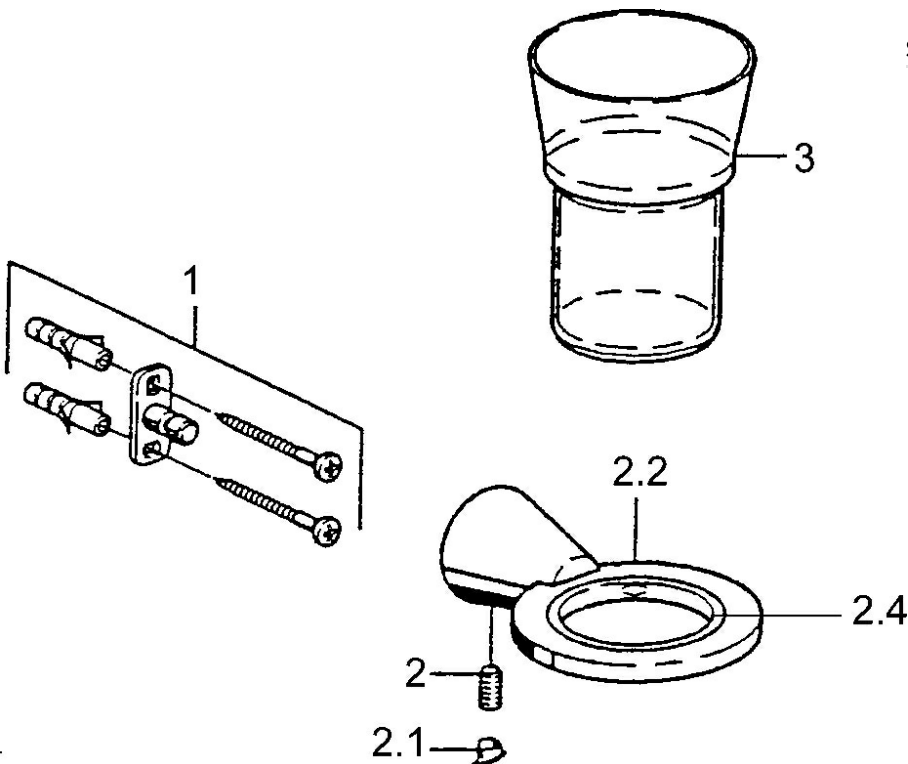

EAN: 4015474023499  
[static.hansa.com/51290900](http://static.hansa.com/51290900)

- Badezimmer
- Zubehör
- Wandmontage
- Chrom

#### SP51290900

	Name	Art.-Nr.
1	Befestigungssatz Ausgelaufen	59912081
2	Stift, M5x8 Ausgelaufen	59912082
2.1	Abdeckstopfen Ausgelaufen	59912083
2.2	Glashalter (Glas inkl.) Ausgelaufen	59912086
2.4	Ring, d 55 mm Ausgelaufen	59912560