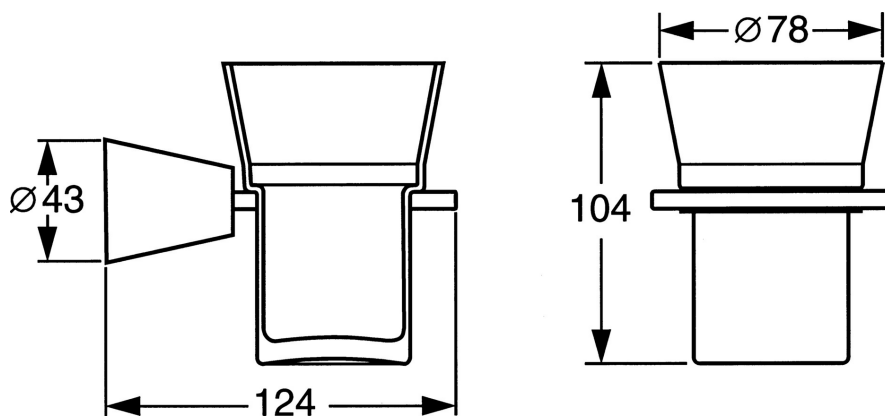

EAN: 4015474023499
static.hansa.com/51290900

- Koupelna
- Příslušenství
- Montáž na zeď
- Chrom

Technické údaje

Náhradní díly

SP51290900

	Název	Kód
1	Upevňovací set Ukončeno	59912081
2	Kolík, M5x8 Ukončeno	59912082
2.1	Vymezovací vložka Ukončeno	59912083
2.2	Držák kelímku (skleněný kelímek je součástí) Ukončeno	59912086
2.4	Kroužek, d 55 mm Ukončeno	59912560