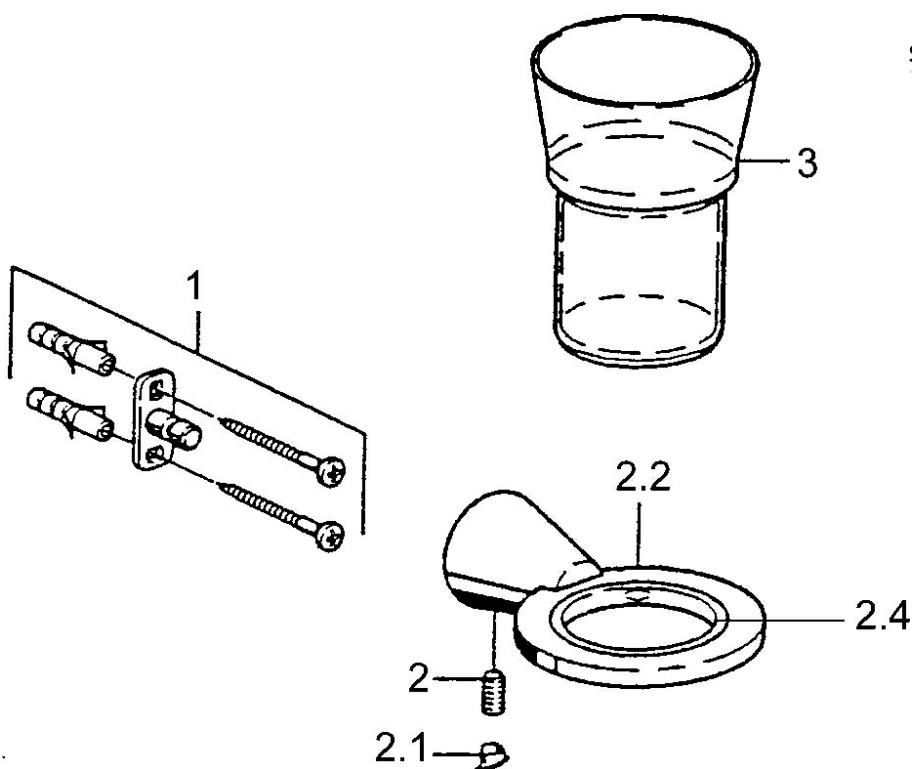

EAN: 4015474023499
static.hansa.com/51290900

- Koupelna
- Příslušenství
- Montáž na zeď
- Chrom

Technické údaje

Náhradní díly

SP51290900

	Název	Kód
1	Upevňovací set Ukončeno	59912081
2	Kolík, M5x8 Ukončeno	59912082
2.1	Vymezovací vložka Ukončeno	59912083
2.2	Držák kelímku (skleněný kelímek je součástí) Ukončeno	59912086
2.4	Kroužek, d 55 mm Ukončeno	59912560