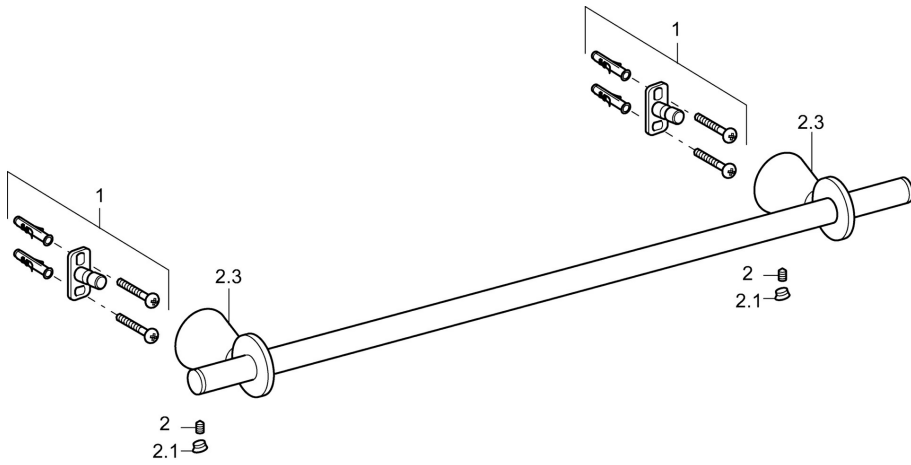

EAN: 4015474207295  
[static.hansa.com/51280970](http://static.hansa.com/51280970)

- Kúpeľňa
- Príslušenstvo
- Nástenná montáž
- Chróm

#### SP51280970

Název	Kód
1 Upevňovací set Ukončené	59912081
2 Pin, M5x8 Ukončené	59912082
2.1 Vymedzovacia vložka Ukončené	59912083
2.3 Držiak Ukončené	59912090