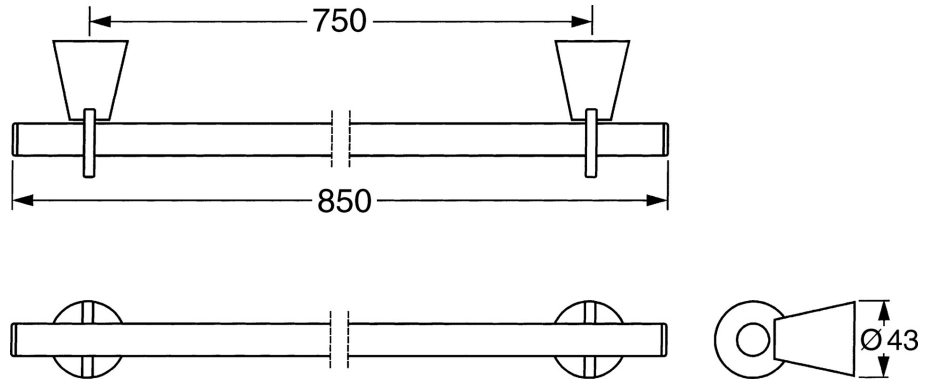

### Technické údaje

#### SP51280970

Název	Kód
1 Upevňovací set Ukončené	59912081
2 Pin, M5x8 Ukončené	59912082
2.1 Vymedzovacia vložka Ukončené	59912083
2.3 Držiak Ukončené	59912090