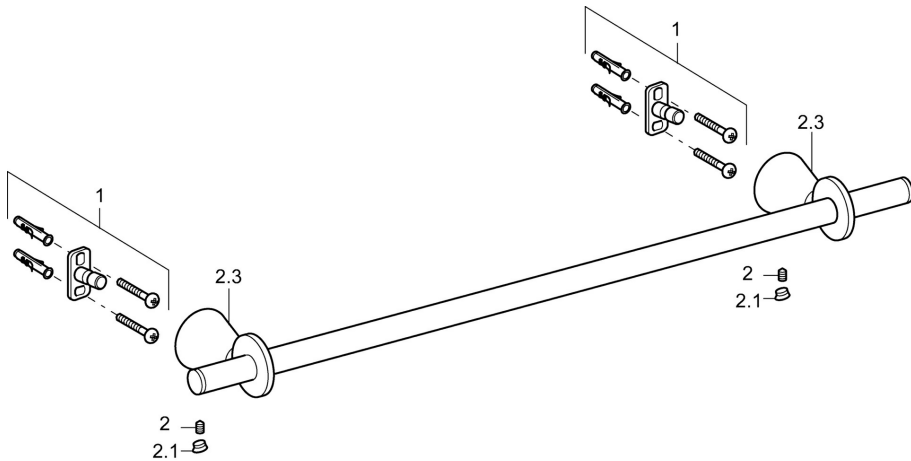

EAN: 4015474207295  
[static.hansa.com/51280970](https://static.hansa.com/51280970)

- Badkamer
- Wandmontage
- Hulpuitrustingen
- Chroom

#### SP51280970

Naam	Code
1 Bevestigingsset Stopgezet	59912081
2 Pin, M5x8 Stopgezet	59912082
2.1 Binnendeel temperatuurhendel Chroom Stopgezet	59912083
2.3 Muurhaak Chroom Stopgezet	59912090