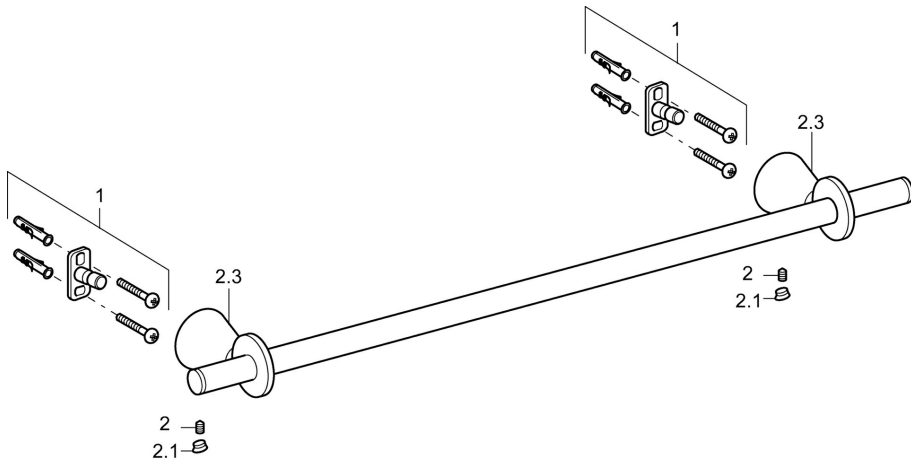

EAN: 4015474207295
static.hansa.com/51280970

- Bagno
- Accessori
- Montaggio a parete
- Cromo

Dati tecnici

Parti di ricambio

SP51280970

Nome	Codice
1 Set di fissaggio Fuori produzione	59912081
2 Pin, M5x8 Fuori produzione	59912082
2.1 Spinotto Cromo Fuori produzione	59912083
2.3 Supporto a muro Cromo Fuori produzione	59912090