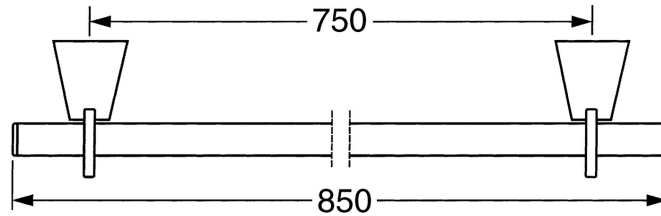

EAN: 4015474207295
static.hansa.com/51280970

- Bagno
- Accessori
- Montaggio a parete
- Cromo

Dati tecnici

Parti di ricambio

SP51280970

Nome	Codice
1 Set di fissaggio Fuori produzione	59912081
2 Pin, M5x8 Fuori produzione	59912082
2.1 Spinotto Cromo Fuori produzione	59912083
2.3 Supporto a muro Cromo Fuori produzione	59912090