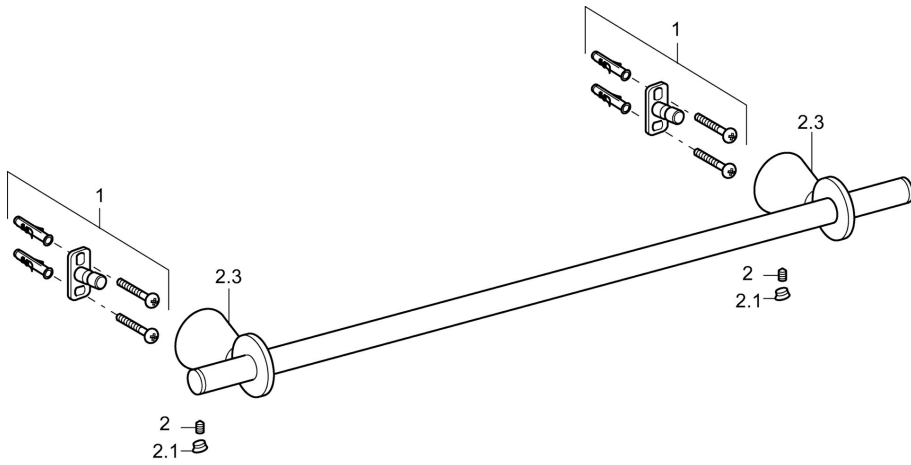

EAN: 4015474207295  
[static.hansa.com/51280970](http://static.hansa.com/51280970)

- Salle de bain
- Montage mural
- Equipement auxiliaire
- Chrome

### Pièces de rechange

#### SP51280970

Nom	Code
1 Ensemble de fixation Arrêté	59912081
2 Goupille, M5x8 Arrêté	59912082
2.1 Butée de réglage Arrêté	59912083
2.3 Support mural Arrêté	59912090