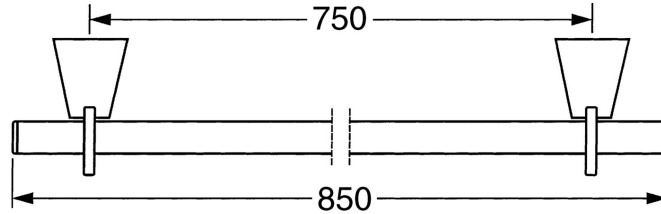

### Caractéristiques techniques

#### SP51280970

Nom	Code
1 Ensemble de fixation Arrêté	59912081
2 Goupille, M5x8 Arrêté	59912082
2.1 Butée de réglage Arrêté	59912083
2.3 Support mural Arrêté	59912090