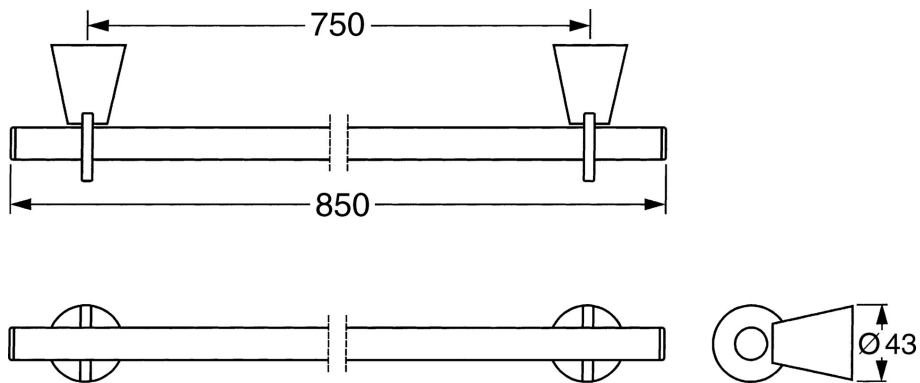

EAN: 4015474207295
static.hansa.com/51280970

- Koupelna
- Příslušenství
- Montáž na zeď
- Chrom

Technické údaje

Náhradní díly

SP51280970

Název	Kód
1 Upevňovací set Ukončeno	59912081
2 Kolík, M5x8 Ukončeno	59912082
2.1 Vymezovací vložka Ukončeno	59912083
2.3 Držák Ukončeno	59912090