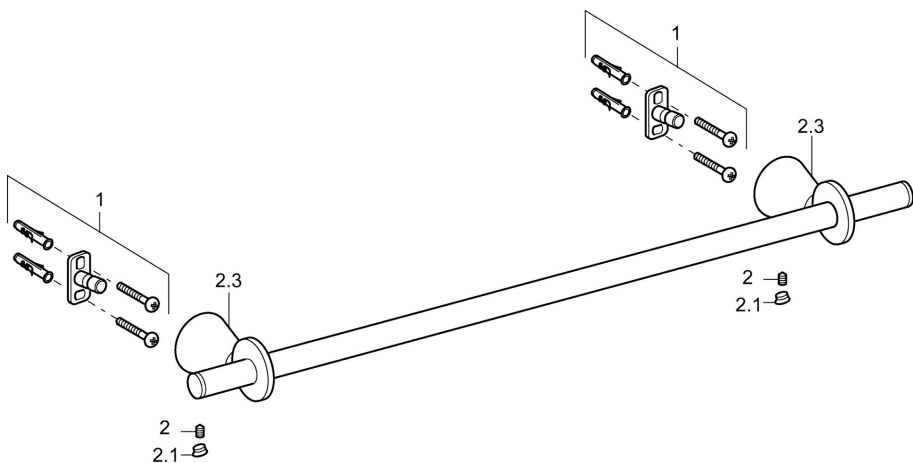

EAN: 4015474207295
static.hansa.com/51280970

- Koupelna
- Příslušenství
- Montáž na zeď
- Chrom

Technické údaje

Náhradní díly

SP51280970

Název	Kód
1 Upevňovací set Ukončeno	59912081
2 Kolík, M5x8 Ukončeno	59912082
2.1 Vymezovací vložka Ukončeno	59912083
2.3 Držák Ukončeno	59912090