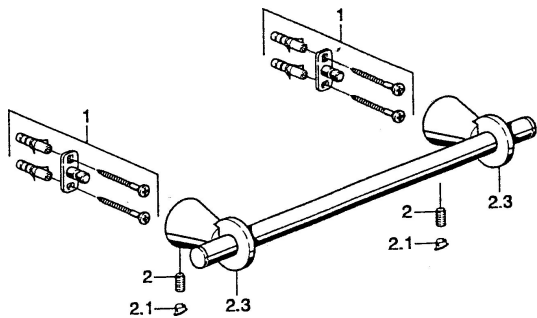

EAN: 4015474023451
static.hansa.com/5128090074

- Kúpeľňa
- Príslušenstvo
- Nástenná montáž

Technické údaje

Náhradné diely

SP51260900

	Názov	Kód
1	Upevňovací set Ukončené	59912081
2	Pin, M5x8 Ukončené	59912082
2.1	Vymedzovacia vložka Ukončené	59912083
2.3	Držiak Ukončené	59912090