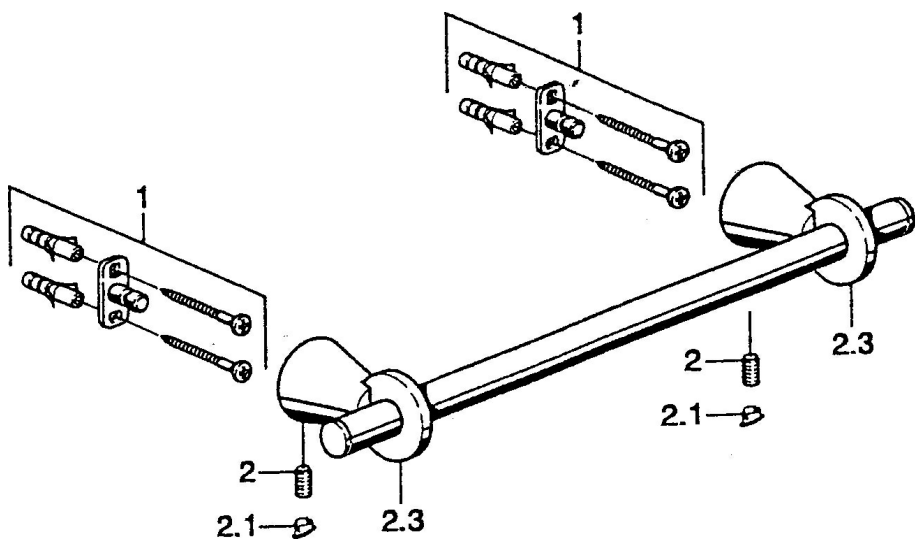

EAN: 4015474023451
static.hansa.com/5128090074

- Kúpeľňa
- Príslušenstvo
- Nástenná montáž

Technické údaje

Náhradné diely

SP51260900

	Názov	Kód
1	Upevňovací set Ukončené	59912081
2	Pin, M5x8 Ukončené	59912082
2.1	Vymedzovacia vložka Ukončené	59912083
2.3	Držiak Ukončené	59912090