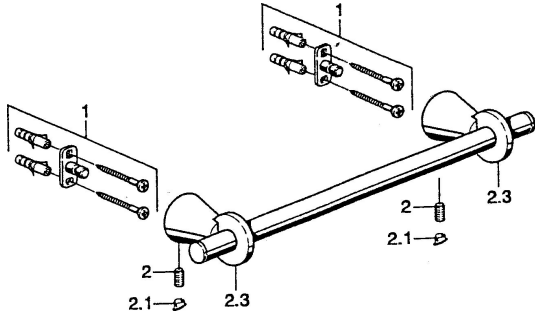

EAN: 4015474023451
static.hansa.com/5128090074

- Koupelna
- Příslušenství
- Montáž na zeď

Technické údaje

Náhradní díly

SP51260900

Název	Kód
1 Upevňovací set Ukončeno	59912081
2 Kolík, M5x8 Ukončeno	59912082
2.1 Vymezovací vložka Ukončeno	59912083
2.3 Držák Ukončeno	59912090