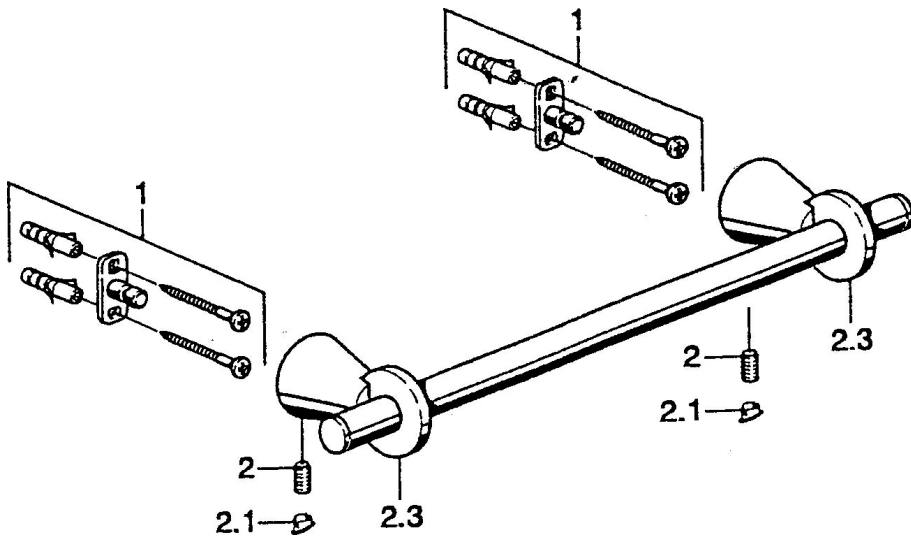

EAN: 4015474023451
static.hansa.com/5128090074

- Koupelna
- Příslušenství
- Montáž na zeď

Technické údaje

Náhradní díly

SP51260900

Název	Kód
1 Upevňovací set Ukončeno	59912081
2 Kolík, M5x8 Ukončeno	59912082
2.1 Vymezovací vložka Ukončeno	59912083
2.3 Držák Ukončeno	59912090