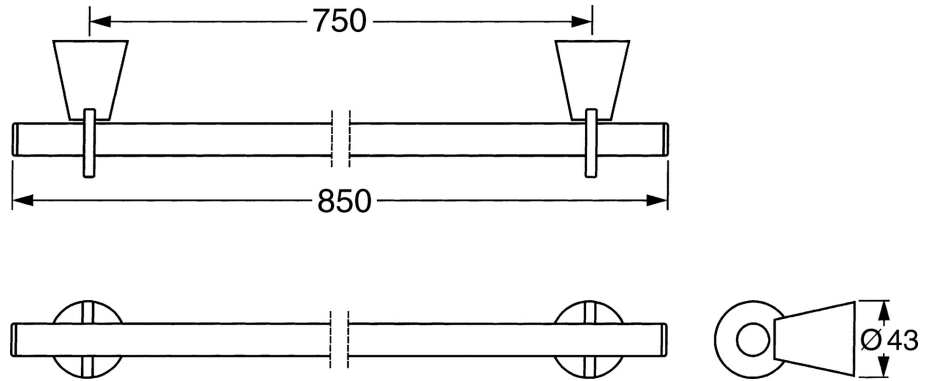

EAN: 4015474023444
static.hansa.com/51280900

- Kúpeľňa
- Príslušenstvo
- Nástenná montáž
- Chróm

Technické údaje

Náhradné diely

SP51260900

	Názov	Kód
1	Upevňovací set Ukončené	59912081
2	Pin, M5x8 Ukončené	59912082
2.1	Vymedzovacia vložka Ukončené	59912083
2.3	Držiak Ukončené	59912090