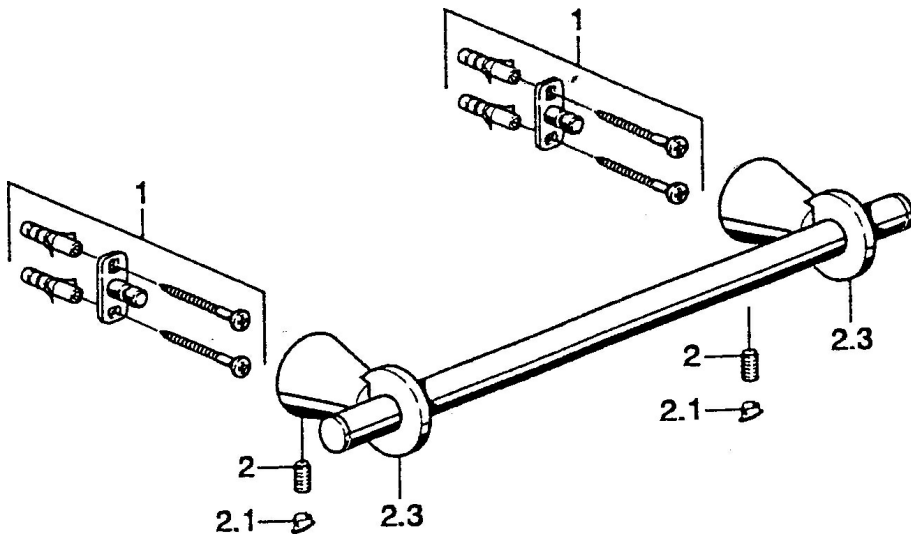

EAN: 4015474023444
static.hansa.com/51280900

- Kúpeľňa
- Príslušenstvo
- Nástenná montáž
- Chróm

Technické údaje

Náhradné diely

SP51260900

	Názov	Kód
1	Upevňovací set Ukončené	59912081
2	Pin, M5x8 Ukončené	59912082
2.1	Vymedzovacia vložka Ukončené	59912083
2.3	Držiak Ukončené	59912090