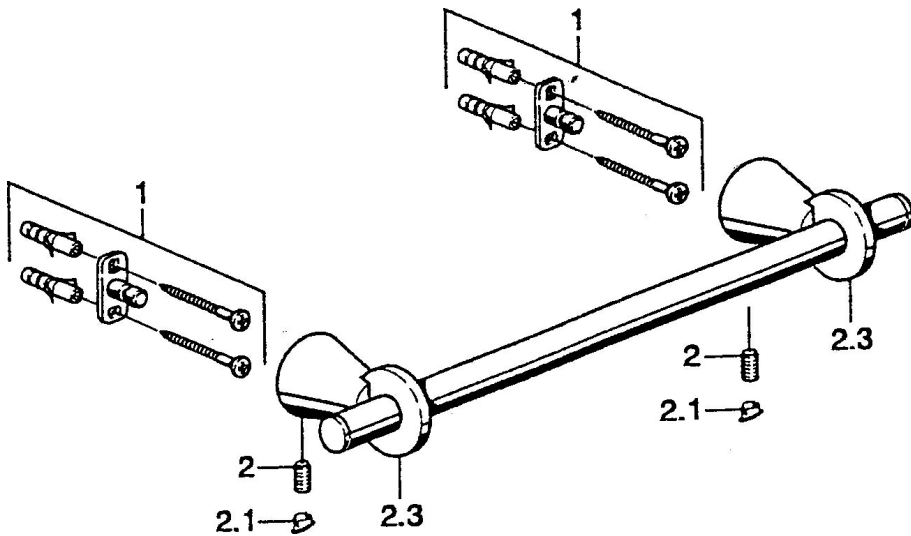

EAN: 4015474023444
static.hansa.com/51280900

- Badkamer
- Wandmontage
- Hulpuitrustingen
- Chroom

Technische gegevens

Reserveonderdelen

SP51260900

Naam	Code
1 Bevestigingsset Stopgezet	59912081
2 Pin, M5x8 Stopgezet	59912082
2.1 Binnendeel temperatuurhendel Chroom Stopgezet	59912083
2.3 Muurhaak Chroom Stopgezet	59912090