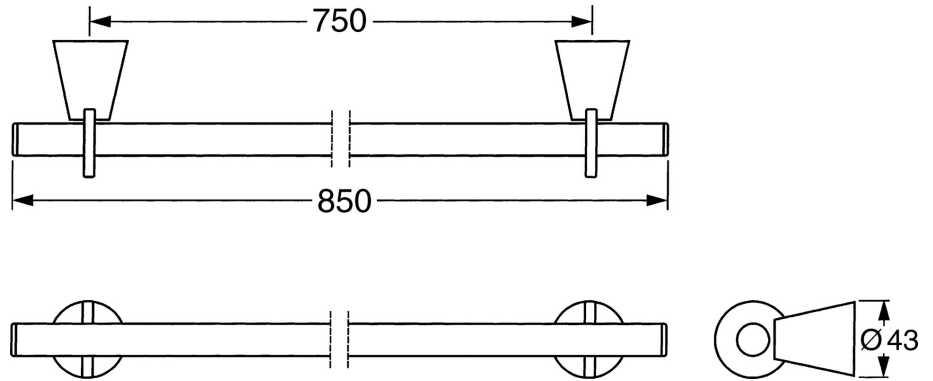

EAN: 4015474023444
static.hansa.com/51280900

- Badkamer
- Wandmontage
- Hulpuitrustingen
- Chroom

Technische gegevens

Reserveonderdelen

SP51260900

Naam	Code
1 Bevestigingsset Stopgezet	59912081
2 Pin, M5x8 Stopgezet	59912082
2.1 Binnendeel temperatuurhendel Chroom Stopgezet	59912083
2.3 Muurhaak Chroom Stopgezet	59912090