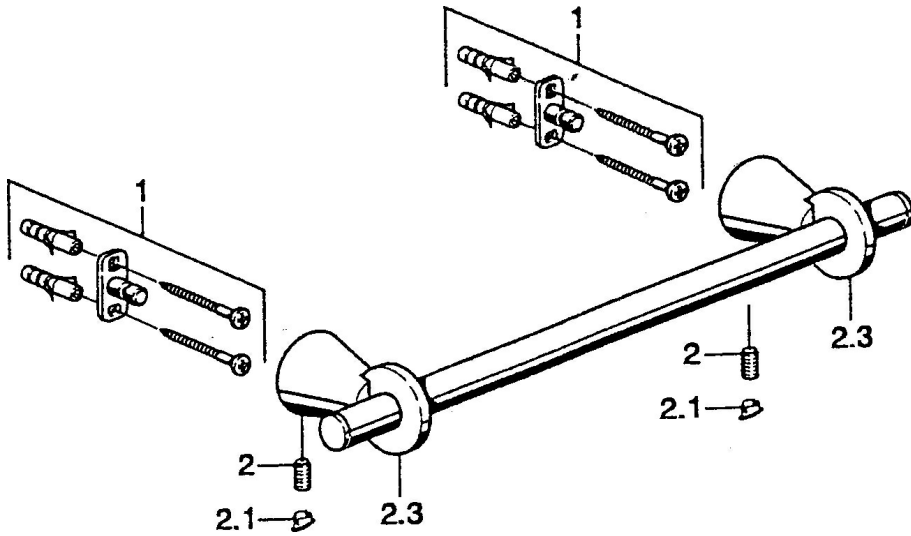

EAN: 4015474023444  
[static.hansa.com/51280900](http://static.hansa.com/51280900)

- Bagno
- Accessori
- Montaggio a parete
- Cromo

## Parti di ricambio

### SP51260900

	Nome	Codice
1	Set di fissaggio Fuori produzione	59912081
2	Pin, M5x8 Fuori produzione	59912082
2.1	Spinotto Cromo Fuori produzione	59912083
2.3	Supporto a muro Cromo Fuori produzione	59912090