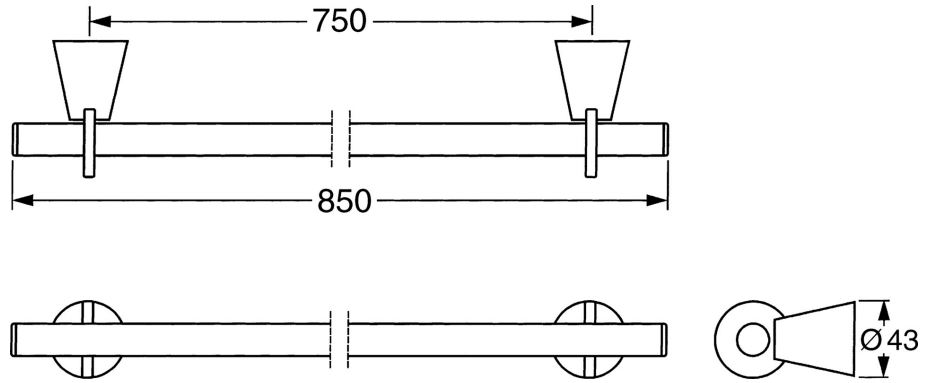

EAN: 4015474023444  
[static.hansa.com/51280900](http://static.hansa.com/51280900)

- Bagno
- Accessori
- Montaggio a parete
- Cromo

## Dati tecnici

## Parti di ricambio

### SP51260900

	Nome	Codice
1	Set di fissaggio Fuori produzione	59912081
2	Pin, M5x8 Fuori produzione	59912082
2.1	Spinotto Cromo Fuori produzione	59912083
2.3	Supporto a muro Cromo Fuori produzione	59912090