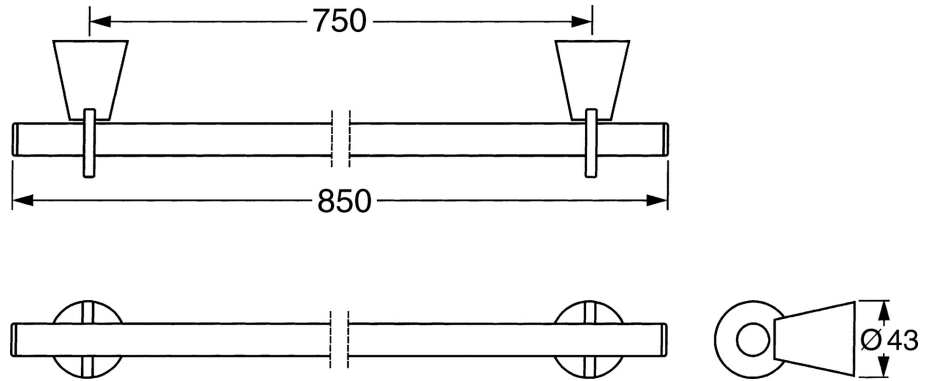

EAN: 4015474023444
static.hansa.com/51280900

- Badezimmer
- Wandmontage
- Zubehör
- Chrom

Technische Daten

Ersatzteile

SP51260900

	Name	Art.-Nr.
1	Befestigungssatz Ausgelaufen	59912081
2	Stift, M5x8 Ausgelaufen	59912082
2.1	Abdeckstopfen Ausgelaufen	59912083
2.3	Wandhalterung Ausgelaufen	59912090