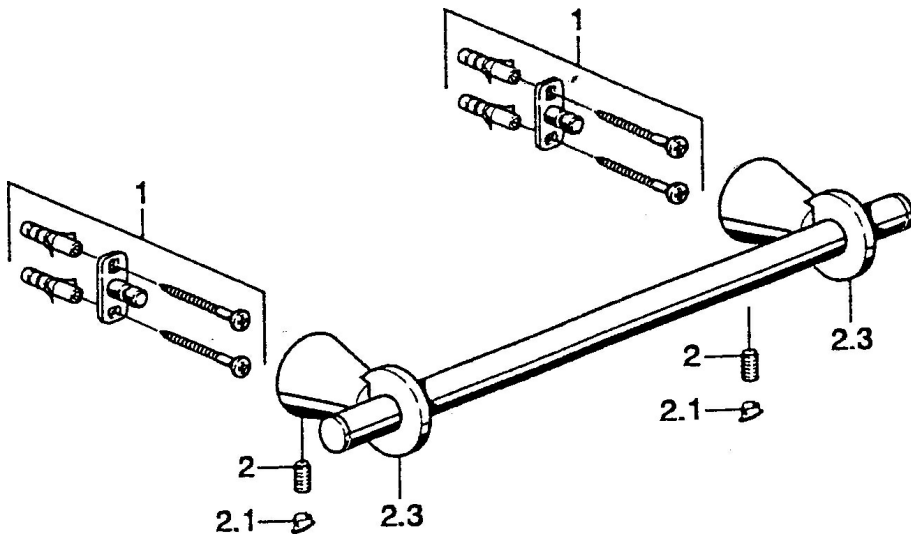

EAN: 4015474023444
static.hansa.com/51280900

- Badezimmer
- Wandmontage
- Zubehör
- Chrom

Technische Daten

Ersatzteile

SP51260900

	Name	Art.-Nr.
1	Befestigungssatz Ausgelaufen	59912081
2	Stift, M5x8 Ausgelaufen	59912082
2.1	Abdeckstopfen Ausgelaufen	59912083
2.3	Wandhalterung Ausgelaufen	59912090