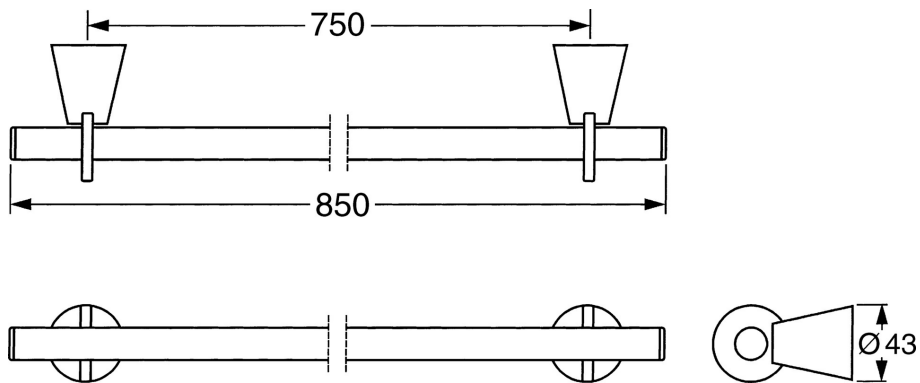

EAN: 4015474023444
static.hansa.com/51280900

- Koupelna
- Příslušenství
- Montáž na zeď
- Chrom

Technické údaje

Náhradní díly

SP51260900

Název	Kód
1 Upevňovací set Ukončeno	59912081
2 Kolík, M5x8 Ukončeno	59912082
2.1 Vymezovací vložka Ukončeno	59912083
2.3 Držák Ukončeno	59912090