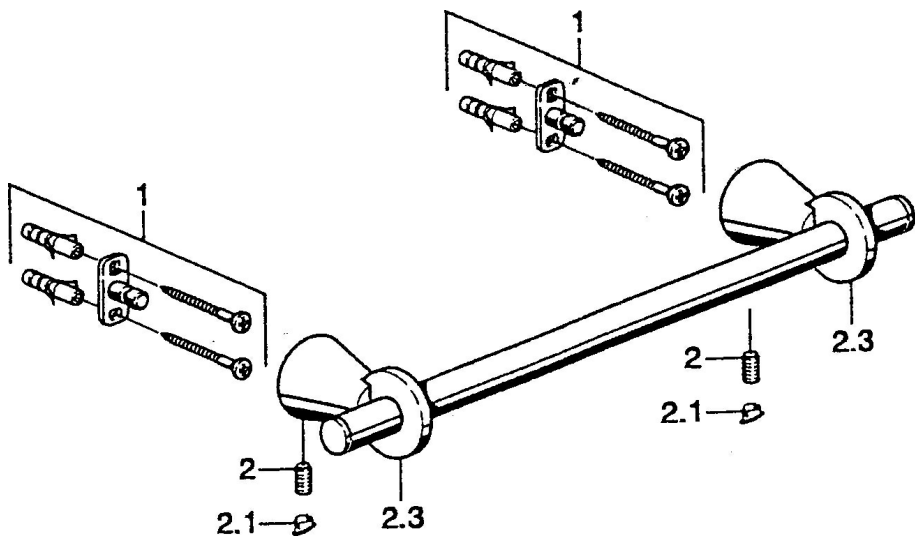

EAN: 4015474023444
static.hansa.com/51280900

- Koupelna
- Příslušenství
- Montáž na zeď
- Chrom

Technické údaje

Náhradní díly

SP51260900

Název	Kód
1 Upevňovací set Ukončeno	59912081
2 Kolík, M5x8 Ukončeno	59912082
2.1 Vymezovací vložka Ukončeno	59912083
2.3 Držák Ukončeno	59912090