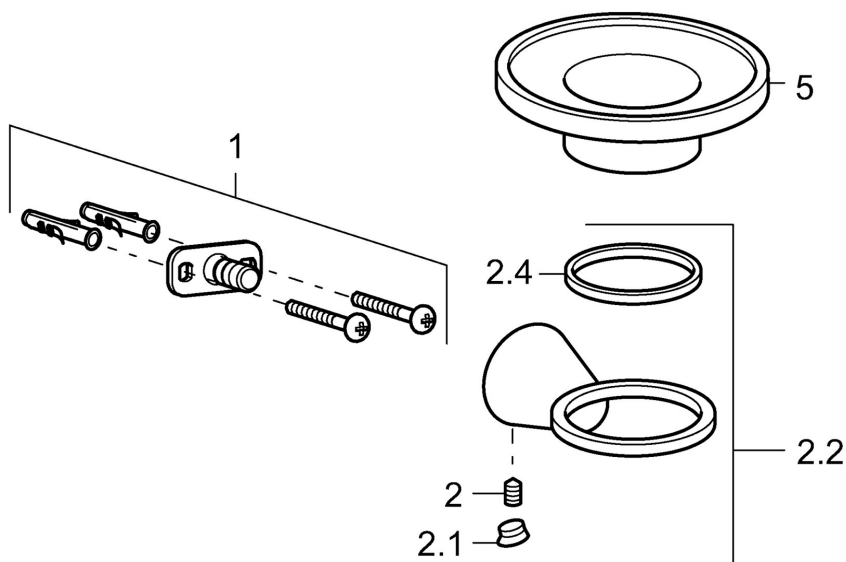

EAN: 4015474207158
static.hansa.com/51270970

- Riešenia pre sprchy
- Príslušenstvo
- Nástenná montáž

Technické údaje

Náhradné diely

SP51270970

| Názov | Kód |
|----------------------------------|----------|
| 1 Upevňovací set Ukončené | 59912081 |
| 2 Pin, M5x8 Ukončené | 59912082 |
| 2.1 Vymedzovacia vložka Ukončené | 59912083 |
| 2.2 Držiak Ukončené | 59913503 |
| 5 Mydlovnička Ukončené | 59913505 |