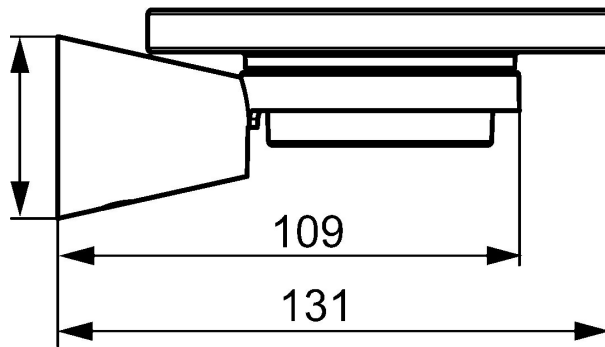

EAN: 4015474207158
static.hansa.com/51270970

- Riešenia pre sprchy
- Príslušenstvo
- Nástenná montáž

Technické údaje

Náhradné diely

SP51270970

| Názov | Kód |
|----------------------------------|----------|
| 1 Upevňovací set Ukončené | 59912081 |
| 2 Pin, M5x8 Ukončené | 59912082 |
| 2.1 Vymedzovacia vložka Ukončené | 59912083 |
| 2.2 Držiak Ukončené | 59913503 |
| 5 Mydlovnička Ukončené | 59913505 |