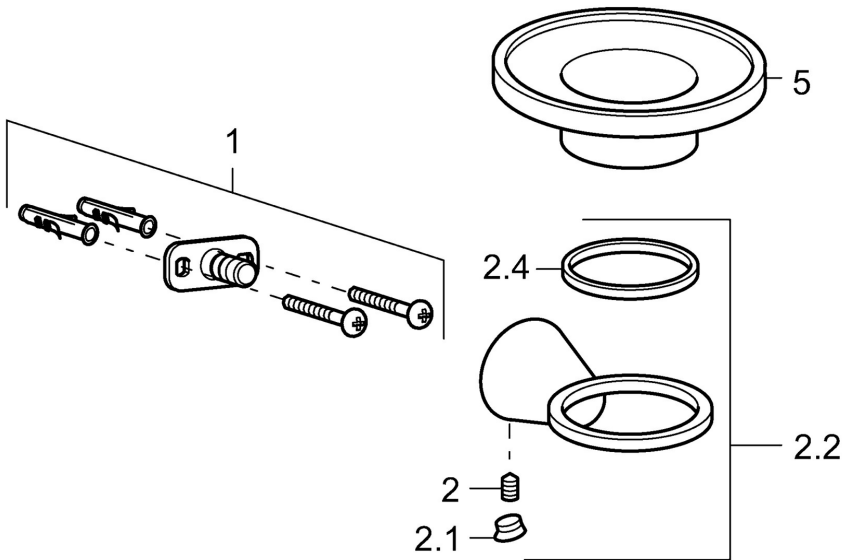

EAN: 4015474207158
static.hansa.com/51270970

- Douche oplossingen
- Hulpuitrustingen
- Wandmontage

Technische gegevens

Reserveonderdelen

SP51270970

Naam	Code
1 Bevestigingsset Stopgezet	59912081
2 Pin, M5x8 Stopgezet	59912082
2.1 Binnendeel temperatuurhendel Chroom Stopgezet	59912083
2.2 Muurhaak Chroom Stopgezet	59913503
5 Zeepschaal Stopgezet	59913505