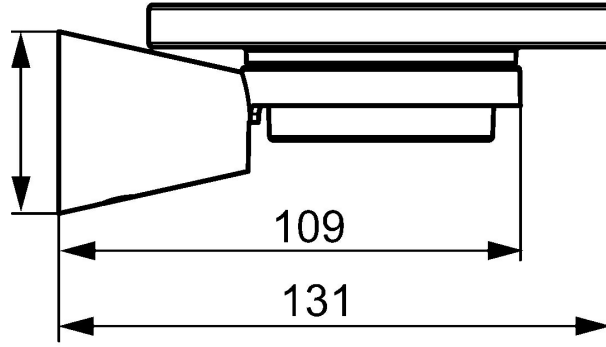

EAN: 4015474207158
static.hansa.com/51270970

- Douche oplossingen
- Hulpuitrustingen
- Wandmontage

Technische gegevens

Reserveonderdelen

SP51270970

Naam	Code
1 Bevestigingsset Stopgezet	59912081
2 Pin, M5x8 Stopgezet	59912082
2.1 Binnendeel temperatuurhendel Chroom Stopgezet	59912083
2.2 Muurhaak Chroom Stopgezet	59913503
5 Zeepschaal Stopgezet	59913505