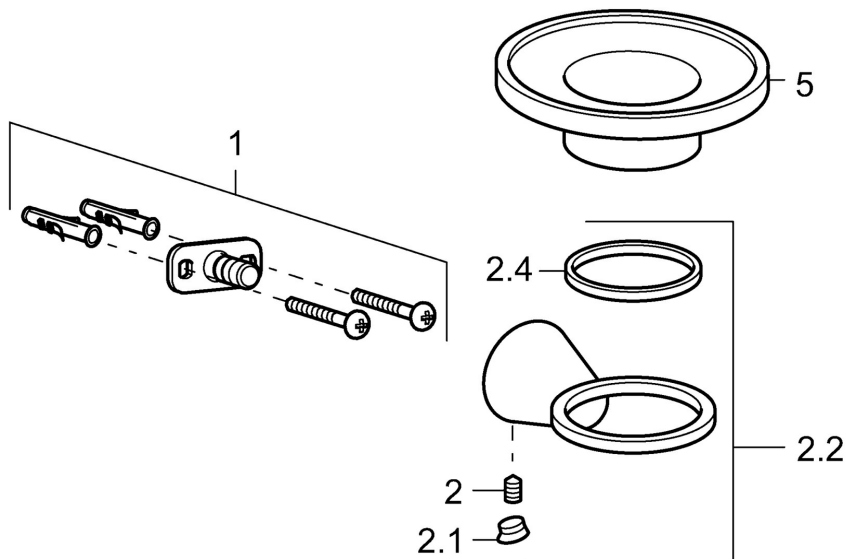

EAN: 4015474207158  
[static.hansa.com/51270970](http://static.hansa.com/51270970)

- Soluzioni doccia
- Accessori
- Montaggio a parete

## Dati tecnici

## Parti di ricambio

### SP51270970

	Nome	Codice
1	Set di fissaggio Fuori produzione	59912081
2	Pin, M5x8 Fuori produzione	59912082
2.1	Spinotto Cromo Fuori produzione	59912083
2.2	Supporto a muro Cromo Fuori produzione	59913503
5	Portasapone Fuori produzione	59913505