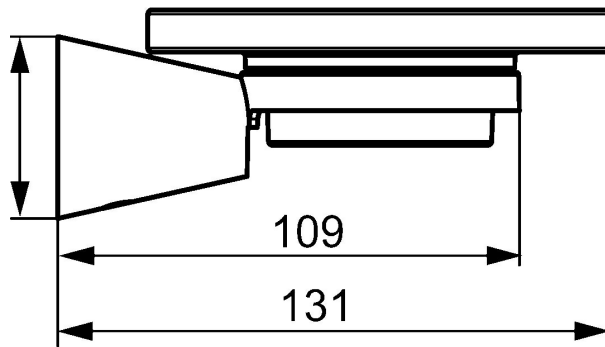

EAN: 4015474207158  
[static.hansa.com/51270970](http://static.hansa.com/51270970)

- Soluzioni doccia
- Accessori
- Montaggio a parete

## Dati tecnici

## Parti di ricambio