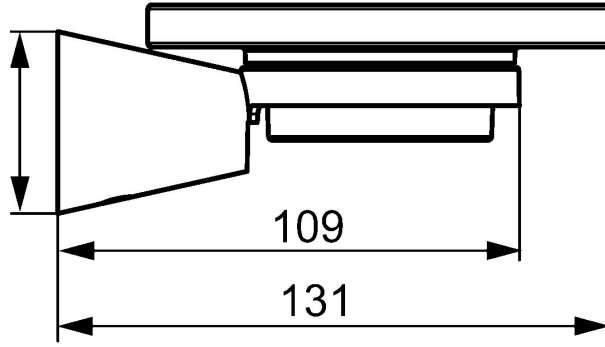

EAN: 4015474207158
static.hansa.com/51270970

- Dusche
- Zubehör
- Wandmontage

Technische Daten

Ersatzteile

SP51270970

	Name	Art.-Nr.
1	Befestigungssatz Ausgelaufen	59912081
2	Stift, M5x8 Ausgelaufen	59912082
2.1	Abdeckstopfen Ausgelaufen	59912083
2.2	Wandhalter Ausgelaufen	59913503
5	Seifenschale Ausgelaufen	59913505