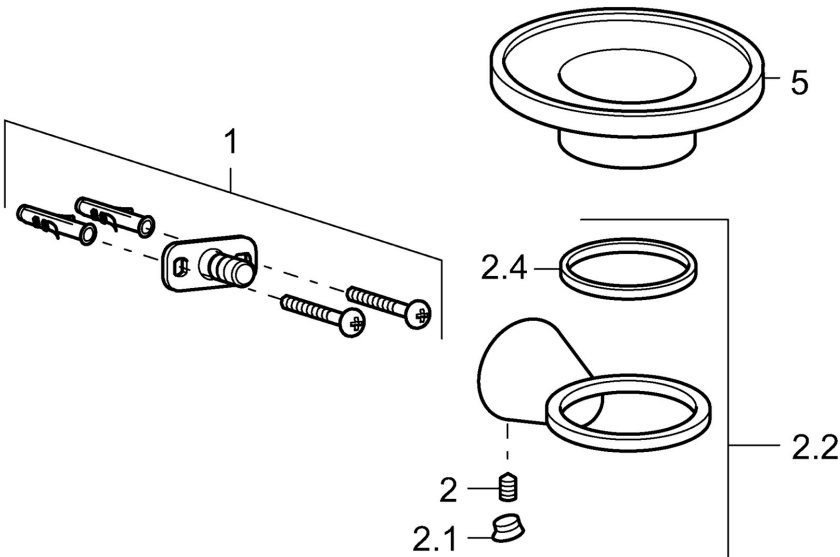

EAN: 4015474207158
static.hansa.com/51270970

- Dusche
- Zubehör
- Wandmontage

Technische Daten

Ersatzteile

SP51270970

	Name	Art.-Nr.
1	Befestigungssatz Ausgelaufen	59912081
2	Stift, M5x8 Ausgelaufen	59912082
2.1	Abdeckstopfen Ausgelaufen	59912083
2.2	Wandhalter Ausgelaufen	59913503
5	Seifenschale Ausgelaufen	59913505