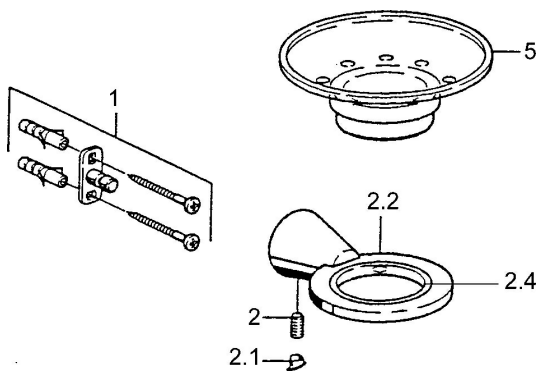

EAN: 4015474023420
static.hansa.com/5127090074

- Riešenia pre sprchy
- Príslušenstvo

- Nástenná montáž

Technické údaje

Náhradné diely

SP51270900

Název	Kód
1 Upevňovací set Ukončené	59912081
2 Pin, M5x8 Ukončené	59912082
2.1 Vymedzovacia vložka Ukončené	59912083
2.2 Ukončené	59912086
2.4 Krúžok, d 55 mm Ukončené	59912560
5 Mydlovnička Ukončené	59912078