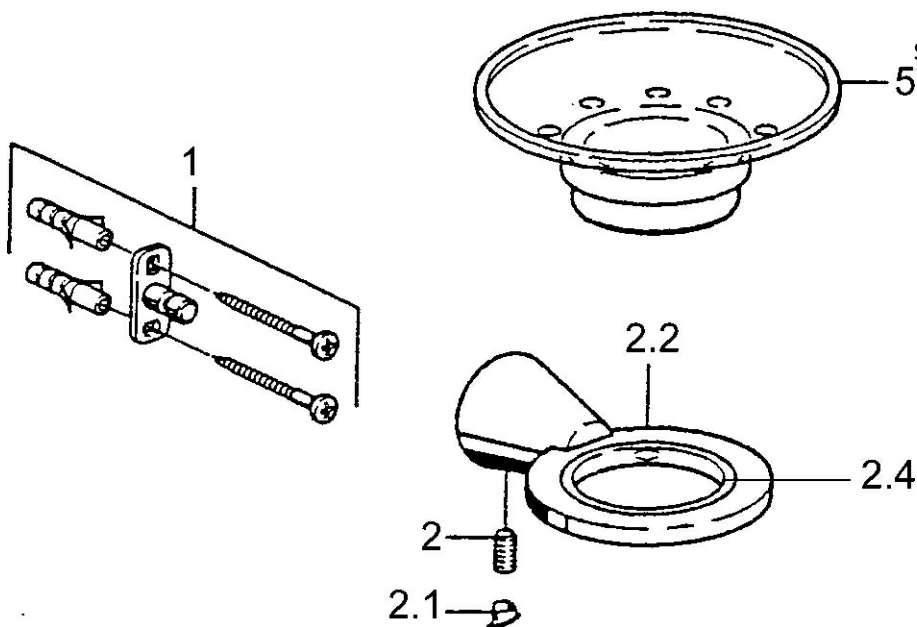

EAN: 4015474023420
static.hansa.com/5127090074

- Riešenia pre sprchy
- Príslušenstvo

- Nástenná montáž

Technické údaje

Náhradné diely

SP51270900

Název	Kód
1 Upevňovací set Ukončené	59912081
2 Pin, M5x8 Ukončené	59912082
2.1 Vymedzovacia vložka Ukončené	59912083
2.2 Ukončené	59912086
2.4 Krúžok, d 55 mm Ukončené	59912560
5 Mydlovnička Ukončené	59912078