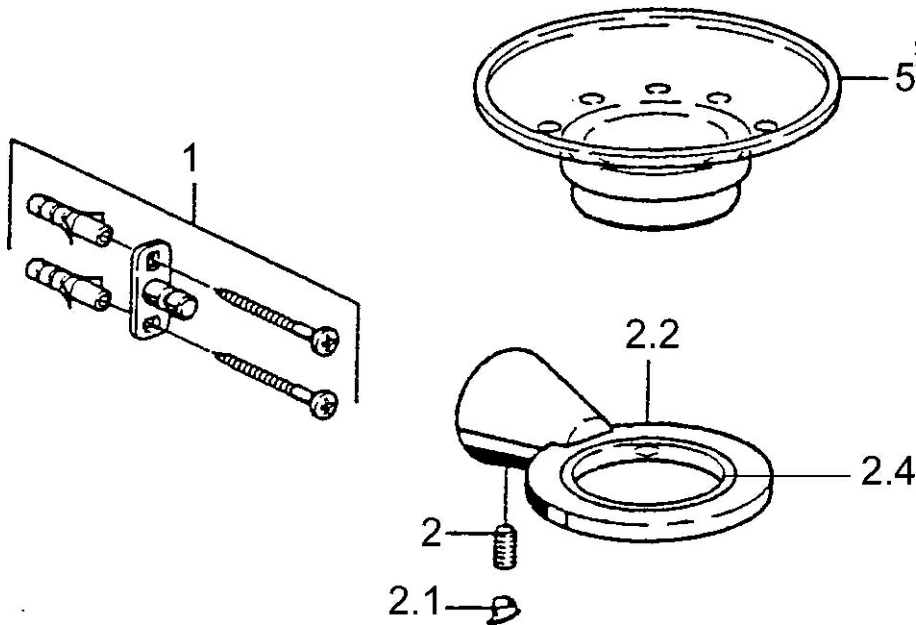

EAN: 4015474023420
static.hansa.com/5127090074

- Douche oplossingen
- Hulpuitrustingen
- Wandmontage

Technische gegevens

Reserveonderdelen

SP51270900

	Naam	Code
1	Bevestigingsset Stopgezet	59912081
2	Pin, M5x8 Stopgezet	59912082
2.1	Binnendeel temperatuurhendel Chrom Stopgezet	59912083
2.2	Glashouder Chrom Stopgezet	59912086
2.4	Ring, d 55 mm Stopgezet	59912560
5	Zeepschaal Stopgezet	59912078