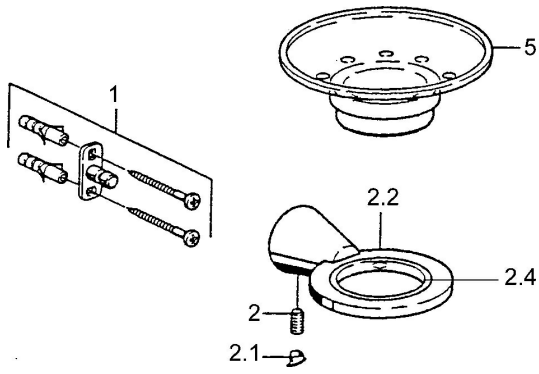

EAN: 4015474023420
static.hansa.com/5127090074

- Douche oplossingen
- Hulpuitrustingen
- Wandmontage

Technische gegevens

Reserveonderdelen

SP51270900

	Naam	Code
1	Bevestigingsset Stopgezet	59912081
2	Pin, M5x8 Stopgezet	59912082
2.1	Binnendeel temperatuurhendel Chrom Stopgezet	59912083
2.2	Glashouder Chrom Stopgezet	59912086
2.4	Ring, d 55 mm Stopgezet	59912560
5	Zeepschaal Stopgezet	59912078