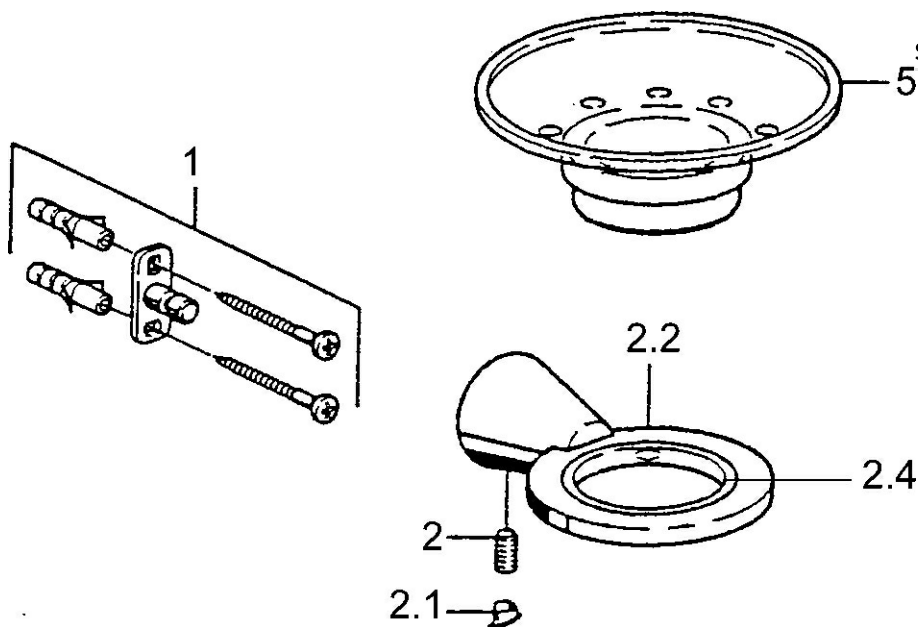

EAN: 4015474023420
static.hansa.com/5127090074

- Soluzioni doccia
- Accessori
- Montaggio a parete

Dati tecnici

Parti di ricambio

SP51270900

	Nome	Codice
1	Set di fissaggio Fuori produzione	59912081
2	Pin, M5x8 Fuori produzione	59912082
2.1	Spinotto Cromo Fuori produzione	59912083
2.2	Portabicchiere (bicchiere incluso) Cromo Fuori produzione	59912086
2.4	Anello, d 55 mm Fuori produzione	59912560
5	Portasapone Fuori produzione	59912078