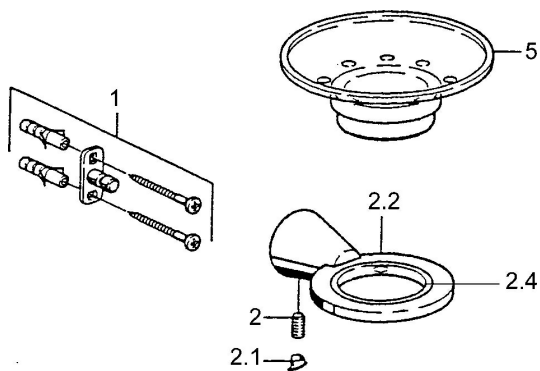

EAN: 4015474023420
static.hansa.com/5127090074

- Soluzioni doccia
- Accessori
- Montaggio a parete

Dati tecnici

Parti di ricambio

SP51270900

	Nome	Codice
1	Set di fissaggio Fuori produzione	59912081
2	Pin, M5x8 Fuori produzione	59912082
2.1	Spinotto Cromo Fuori produzione	59912083
2.2	Portabicchiere (bicchiere incluso) Cromo Fuori produzione	59912086
2.4	Anello, d 55 mm Fuori produzione	59912560
5	Portasapone Fuori produzione	59912078