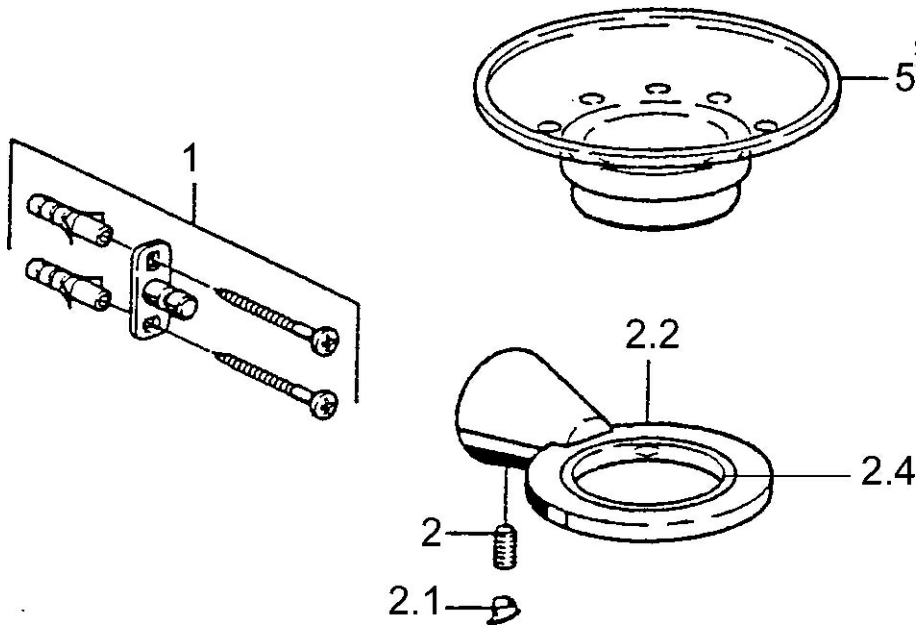

EAN: 4015474023420
static.hansa.com/5127090074

- Dusche
- Zubehör

- Wandmontage

Technische Daten

Ersatzteile

SP51270900

	Name	Art.-Nr.
1	Befestigungssatz Ausgelaufen	59912081
2	Stift, M5x8 Ausgelaufen	59912082
2.1	Abdeckstopfen Ausgelaufen	59912083
2.2	Glashalter (Glas inkl.) Ausgelaufen	59912086
2.4	Ring, d 55 mm Ausgelaufen	59912560
5	Seifenschale Ausgelaufen	59912078