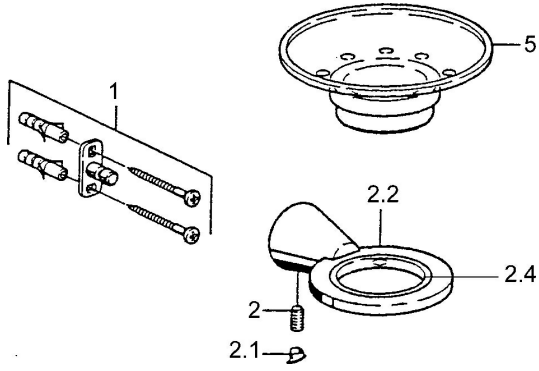

EAN: 4015474023420
static.hansa.com/5127090074

- Dusche
- Zubehör

- Wandmontage

Technische Daten

Ersatzteile

SP51270900

	Name	Art.-Nr.
1	Befestigungssatz Ausgelaufen	59912081
2	Stift, M5x8 Ausgelaufen	59912082
2.1	Abdeckstopfen Ausgelaufen	59912083
2.2	Glashalter (Glas inkl.) Ausgelaufen	59912086
2.4	Ring, d 55 mm Ausgelaufen	59912560
5	Seifenschale Ausgelaufen	59912078