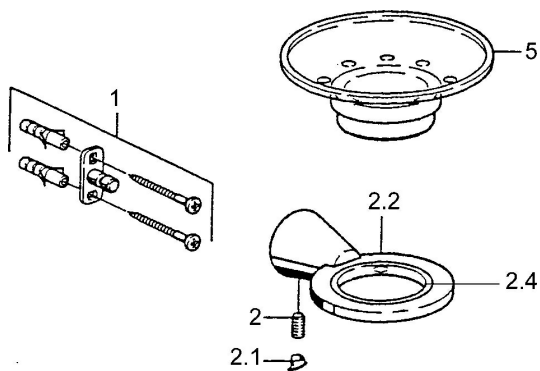

EAN: 4015474023420
static.hansa.com/5127090074

- Řešení pro sprchy
- Příslušenství

- Montáž na zeď

Technické údaje

Náhradní díly

SP51270900

	Název	Kód
1	Upevňovací set Ukončeno	59912081
2	Kolík, M5x8 Ukončeno	59912082
2.1	Vymezovací vložka Ukončeno	59912083
2.2	Držák kelímku (skleněný kelímek je součástí) Ukončeno	59912086
2.4	Kroužek, d 55 mm Ukončeno	59912560
5	Mýdelník Ukončeno	59912078