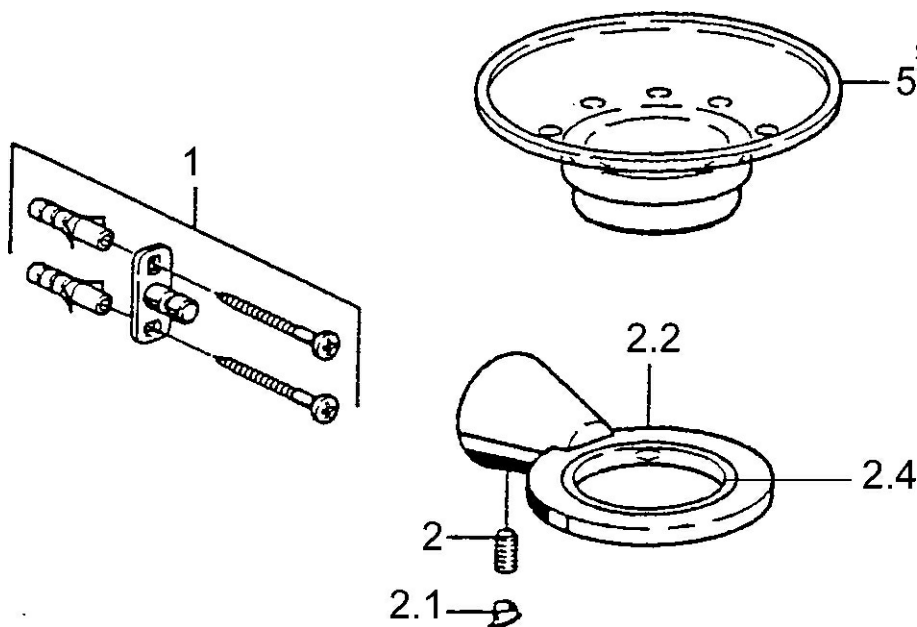

EAN: 4015474023420
static.hansa.com/5127090074

- Řešení pro sprchy
- Příslušenství

- Montáž na zeď

Technické údaje

Náhradní díly

SP51270900

	Název	Kód
1	Upevňovací set Ukončeno	59912081
2	Kolík, M5x8 Ukončeno	59912082
2.1	Vymezovací vložka Ukončeno	59912083
2.2	Držák kelímku (skleněný kelímek je součástí) Ukončeno	59912086
2.4	Kroužek, d 55 mm Ukončeno	59912560
5	Mýdelník Ukončeno	59912078