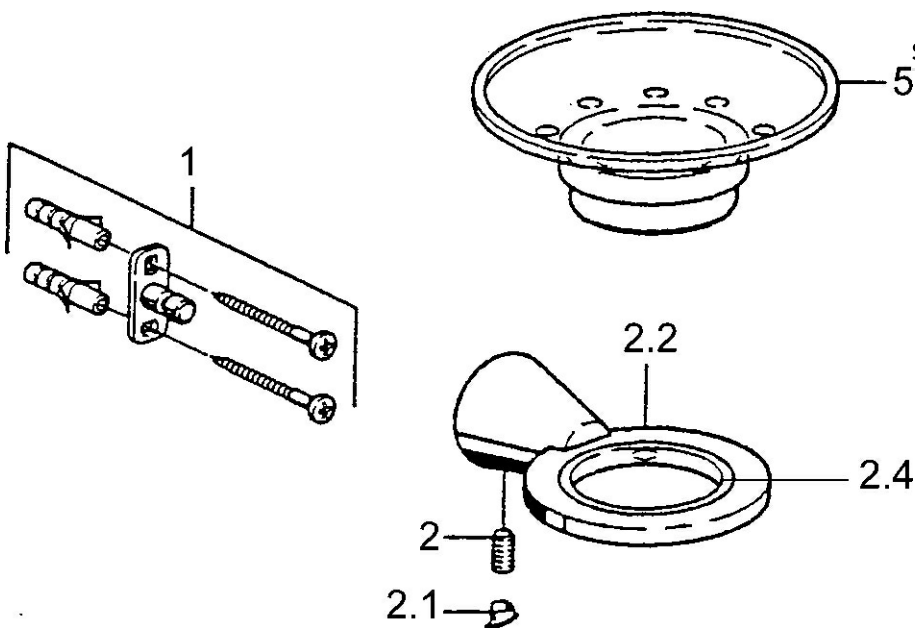

EAN: 4015474023413
static.hansa.com/51270900

- Riešenia pre sprchy
- Príslušenstvo
- Nástenná montáž
- Chróm

Technické údaje

Náhradné diely

SP51270900

Název	Kód
1 Upevňovací set Ukončené	59912081
2 Pin, M5x8 Ukončené	59912082
2.1 Vymedzovacia vložka Ukončené	59912083
2.2 Ukončené	59912086
2.4 Krúžok, d 55 mm Ukončené	59912560
5 Mydlovnička Ukončené	59912078