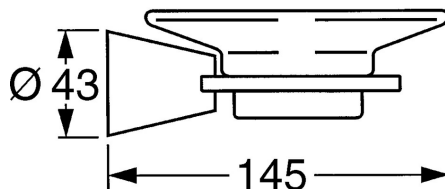

EAN: 4015474023413
static.hansa.com/51270900

- Riešenia pre sprchy
- Príslušenstvo
- Nástenná montáž
- Chróm

Technické údaje

Náhradné diely

SP51270900

Název	Kód
1 Upevňovací set Ukončené	59912081
2 Pin, M5x8 Ukončené	59912082
2.1 Vymedzovacia vložka Ukončené	59912083
2.2 Ukončené	59912086
2.4 Krúžok, d 55 mm Ukončené	59912560
5 Mydlovnička Ukončené	59912078