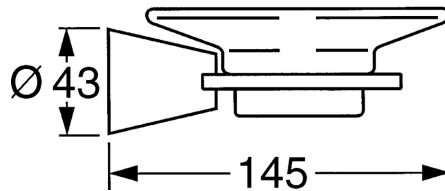

EAN: 4015474023413
static.hansa.com/51270900

- Douche oplossingen
- Hulpuitrustingen
- Wandmontage
- Chroom

Technische gegevens

Reserveonderdelen

SP51270900

	Naam	Code
1	Bevestigingsset Stopgezet	59912081
2	Pin, M5x8 Stopgezet	59912082
2.1	Binnendeel temperatuurhendel Chroom Stopgezet	59912083
2.2	Glashouder Chroom Stopgezet	59912086
2.4	Ring, d 55 mm Stopgezet	59912560
5	Zeepschaal Stopgezet	59912078