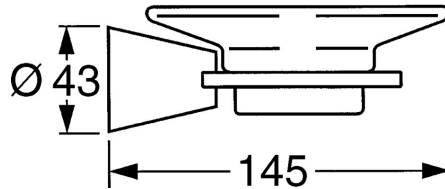

EAN: 4015474023413
static.hansa.com/51270900

- Soluzioni doccia
- Accessori
- Montaggio a parete
- Cromo

Dati tecnici

Parti di ricambio

SP51270900

	Nome	Codice
1	Set di fissaggio Fuori produzione	59912081
2	Pin, M5x8 Fuori produzione	59912082
2.1	Spinotto Cromo Fuori produzione	59912083
2.2	Portabicchiere (bicchiere incluso) Cromo Fuori produzione	59912086
2.4	Anello, d 55 mm Fuori produzione	59912560
5	Portasapone Fuori produzione	59912078