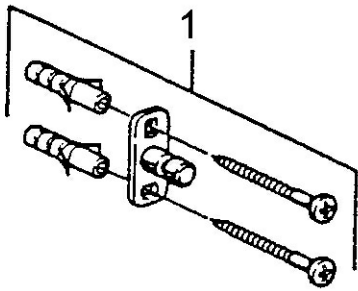

EAN: 4015474023413
static.hansa.com/51270900

- Soluzioni doccia
- Accessori
- Montaggio a parete
- Cromo

Dati tecnici

Parti di ricambio

SP51270900

	Nome	Codice
1	Set di fissaggio Fuori produzione	59912081
2	Pin, M5x8 Fuori produzione	59912082
2.1	Spinotto Cromo Fuori produzione	59912083
2.2	Portabicchiere (bicchiere incluso) Cromo Fuori produzione	59912086
2.4	Anello, d 55 mm Fuori produzione	59912560
5	Portasapone Fuori produzione	59912078