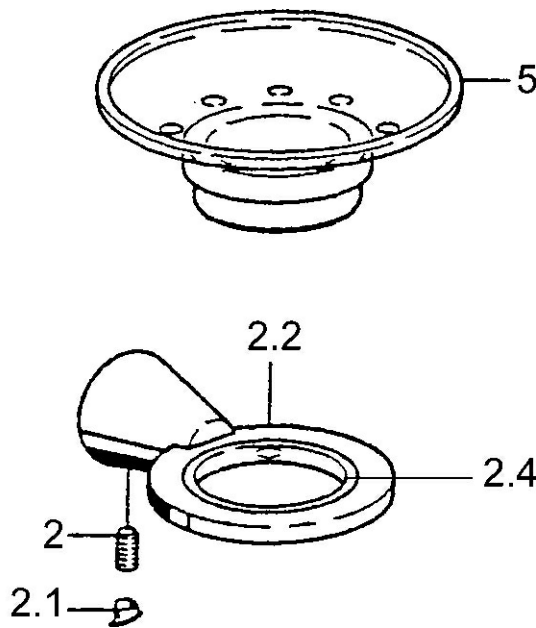

EAN: 4015474023413
static.hansa.com/51270900

- Soluzioni doccia
- Accessori
- Montaggio a parete
- Cromo

Dati tecnici

Parti di ricambio

SP51270900

	Nome	Codice
1	Set di fissaggio Fuori produzione	59912081
2	Pin, M5x8 Fuori produzione	59912082
2.1	Spinotto Cromo Fuori produzione	59912083
2.2	Portabicchiere (bicchiere incluso) Cromo Fuori produzione	59912086
2.4	Anello, d 55 mm Fuori produzione	59912560
5	Portasapone Fuori produzione	59912078