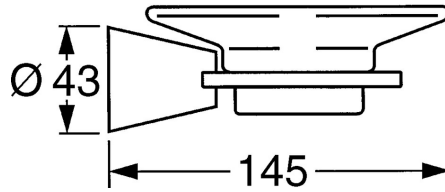

EAN: 4015474023413
static.hansa.com/51270900

- Solutions de douche
- Equipement auxiliaire
- Montage mural
- Chrome

Caractéristiques techniques

Pièces de rechange

SP51270900

	Nom	Code
1	Ensemble de fixation Arrêté	59912081
2	Goupille, M5x8 Arrêté	59912082
2.1	Butée de réglage Arrêté	59912083
2.2	porte-verre (verre inclus) Arrêté	59912086
2.4	Anneau, d 55 mm Arrêté	59912560
5	Porte-savon Arrêté	59912078