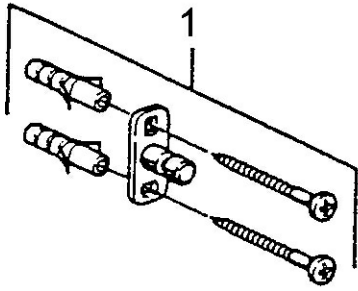

EAN: 4015474023413
static.hansa.com/51270900

- Solutions de douche
- Equipement auxiliaire
- Montage mural
- Chrome

Caractéristiques techniques

Pièces de rechange

SP51270900

	Nom	Code
1	Ensemble de fixation Arrêté	59912081
2	Goupille, M5x8 Arrêté	59912082
2.1	Butée de réglage Arrêté	59912083
2.2	porte-verre (verre inclus) Arrêté	59912086
2.4	Anneau, d 55 mm Arrêté	59912560
5	Porte-savon Arrêté	59912078