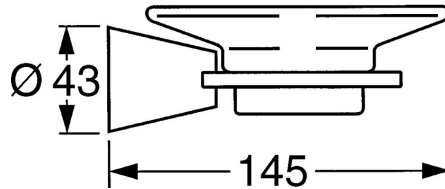

EAN: 4015474023413
static.hansa.com/51270900

- Dusche
- Zubehör
- Wandmontage
- Chrom

Technische Daten

Ersatzteile

SP51270900

	Name	Art.-Nr.
1	Befestigungssatz Ausgelaufen	59912081
2	Stift, M5x8 Ausgelaufen	59912082
2.1	Abdeckstopfen Ausgelaufen	59912083
2.2	Glashalter (Glas inkl.) Ausgelaufen	59912086
2.4	Ring, d 55 mm Ausgelaufen	59912560
5	Seifenschale Ausgelaufen	59912078