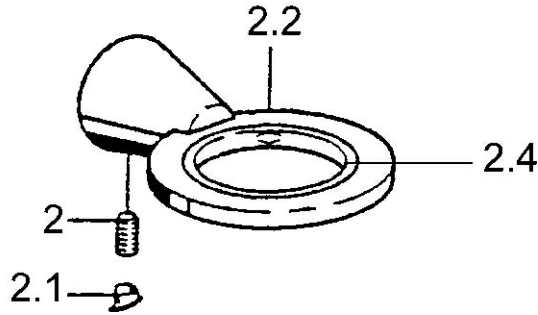

EAN: 4015474023413
static.hansa.com/51270900

- Dusche
- Zubehör
- Wandmontage
- Chrom

Technische Daten

Ersatzteile

SP51270900

	Name	Art.-Nr.
1	Befestigungssatz Ausgelaufen	59912081
2	Stift, M5x8 Ausgelaufen	59912082
2.1	Abdeckstopfen Ausgelaufen	59912083
2.2	Glashalter (Glas inkl.) Ausgelaufen	59912086
2.4	Ring, d 55 mm Ausgelaufen	59912560
5	Seifenschale Ausgelaufen	59912078