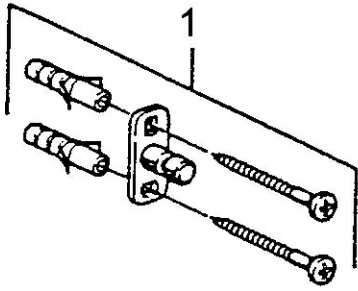

EAN: 4015474023413
static.hansa.com/51270900

- Dusche
- Zubehör
- Wandmontage
- Chrom

Technische Daten

Ersatzteile

SP51270900

	Name	Art.-Nr.
1	Befestigungssatz Ausgelaufen	59912081
2	Stift, M5x8 Ausgelaufen	59912082
2.1	Abdeckstopfen Ausgelaufen	59912083
2.2	Glashalter (Glas inkl.) Ausgelaufen	59912086
2.4	Ring, d 55 mm Ausgelaufen	59912560
5	Seifenschale Ausgelaufen	59912078