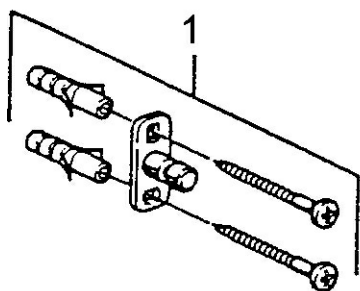

EAN: 4015474023413
static.hansa.com/51270900

- Řešení pro sprchy
- Příslušenství
- Montáž na zeď
- Chrom

Technické údaje

Náhradní díly

SP51270900

	Název	Kód
1	Upevňovací set Ukončeno	59912081
2	Kolík, M5x8 Ukončeno	59912082
2.1	Vymezovací vložka Ukončeno	59912083
2.2	Držák kelímku (skleněný kelímek je součástí) Ukončeno	59912086
2.4	Kroužek, d 55 mm Ukončeno	59912560
5	Mýdelník Ukončeno	59912078