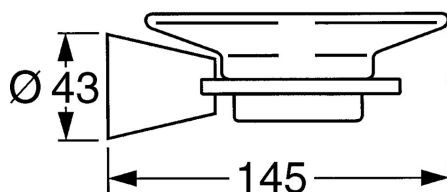

EAN: 4015474023413
static.hansa.com/51270900

- Řešení pro sprchy
- Příslušenství
- Montáž na zeď
- Chrom

Technické údaje

Náhradní díly

SP51270900

	Název	Kód
1	Upevňovací set Ukončeno	59912081
2	Kolík, M5x8 Ukončeno	59912082
2.1	Vymezovací vložka Ukončeno	59912083
2.2	Držák kelímku (skleněný kelímek je součástí) Ukončeno	59912086
2.4	Kroužek, d 55 mm Ukončeno	59912560
5	Mýdelník Ukončeno	59912078