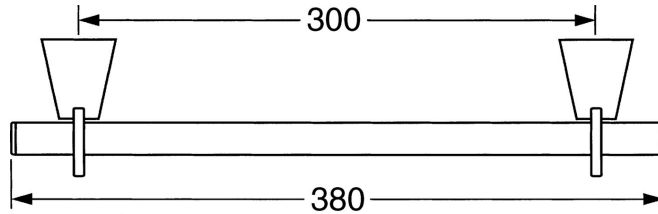

EAN: 4015474207301
static.hansa.com/51260970

- Sprcha a vaňa
- Príslušenstvo
- Nástenná montáž

Technické údaje

Náhradné diely

SP51280970

Názov	Kód
1 Upevňovací set Ukončené	59912081
2 Pin, M5x8 Ukončené	59912082
2.1 Vymedzovacia vložka Ukončené	59912083
2.3 Držiak Ukončené	59912090