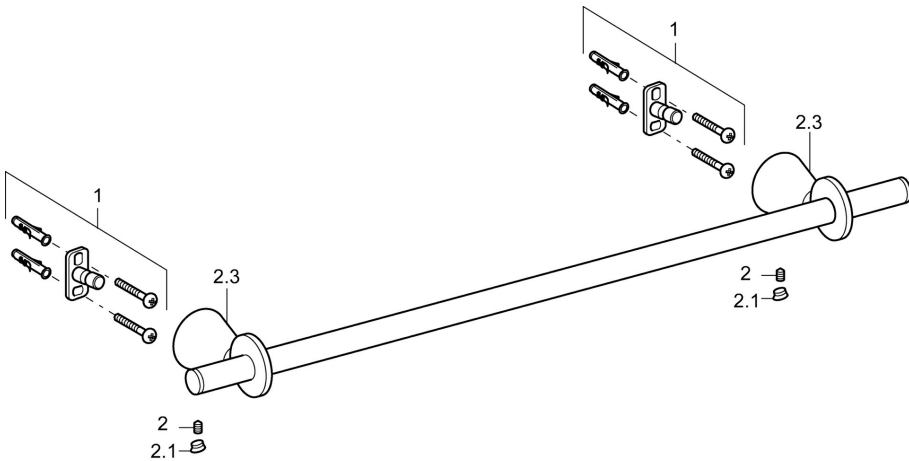

EAN: 4015474207301
static.hansa.com/51260970

- Sprcha a vaňa
- Príslušenstvo
- Nástenná montáž

Technické údaje

Náhradné diely

SP51280970

Názov	Kód
1 Upevňovací set Ukončené	59912081
2 Pin, M5x8 Ukončené	59912082
2.1 Vymedzovacia vložka Ukončené	59912083
2.3 Držiak Ukončené	59912090